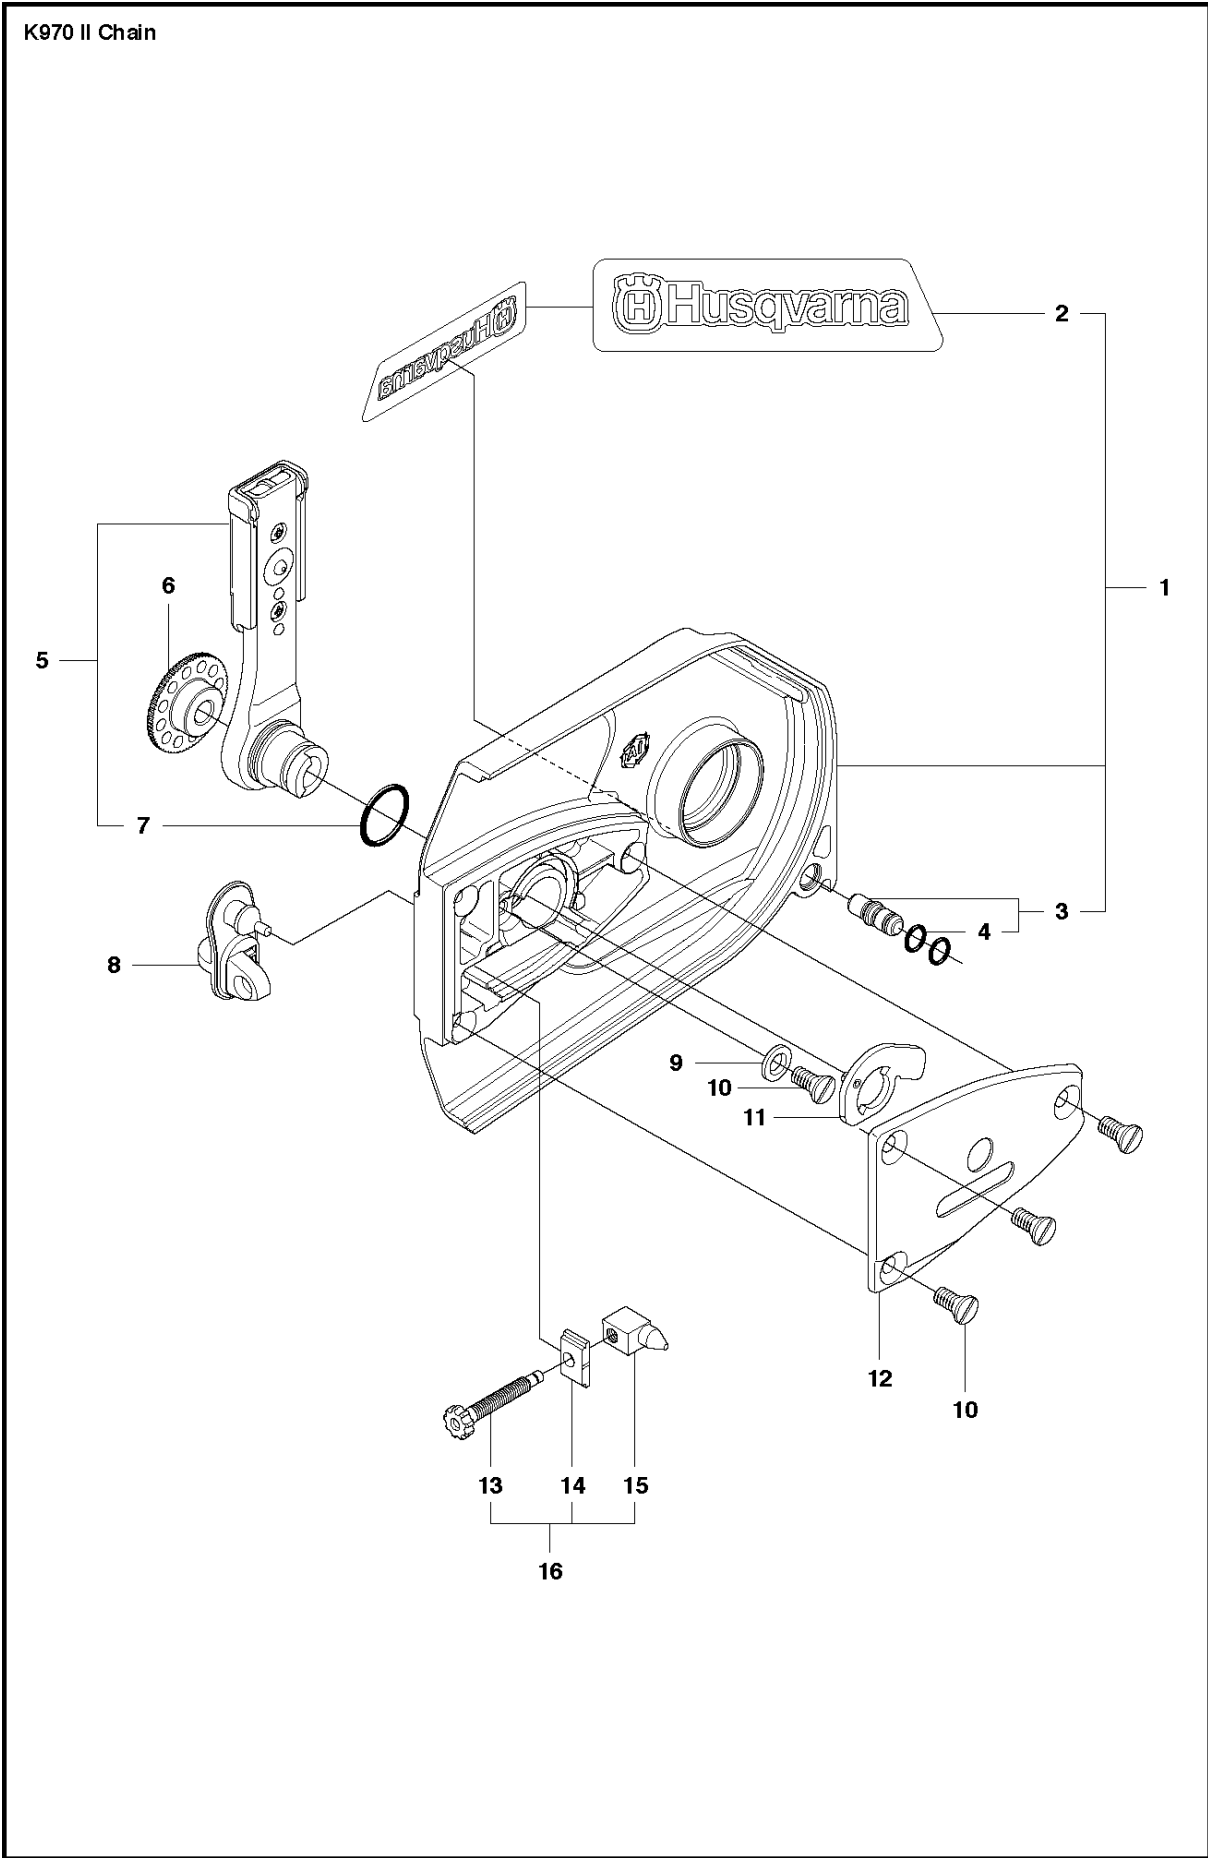

## CARBURETOR

K970 II CHAIN, 2015-03

Ref	Part No	Description	Remark	QTY KIT
1	505 28 33-06	HOSE CLAMP		1
2	506 41 41-01	INLET PIPE		1
3	544 15 01-01	FLANGE		1
4	503 21 53-16	SCREW ITXSCM		2
5	544 11 39-01	CONSOLE		1
6	503 21 53-30	SCREW ITXSCM		1
7	506 41 42-01	PLATE		1
8	584 91 30-01	CARBURETTOR	Walbro RWJ-5	1
9	505 14 84-01	LEVER		1
10	576 49 04-01	THROTTLE CABLE ASSY		1
11	522 85 62-01	FLANGE INLET PIPE		1
12	521 92 67-01	INLET PIPE		1
13	510 24 39-01	FILTER CONNECTION		1
14	501 97 18-01	SCREW ITXSCM		2
15	586 06 21-01	CHISEL GUIDE		1
16	506 23 20-11	CHOKE	Incl. 17	1
17	506 27 25-01	WEAR PROTECTION		1
18	502 44 58-01	GASKET KIT	Walbro RWJ-5	1
19	502 44 59-02	REPAIR KIT	Walbro RWJ-5	1

## CLUTCH

K970 II CHAIN, 2015-03

Ref	Part No	Description	Remark	QTY KIT
1	506 28 76-01	FJÄDERRING		1
2	506 33 44-01	SUPPORT CUP		1
3	506 33 42-01	RIM SPROCKET		1
4	506 34 09-11	GEAR WHEEL	Incl. 5	1
5	503 25 53-01	NEEDLE BEARING		1
6	506 28 75-02	CIRCLIP		2
7	740 44 07-00	O-RING		1
8	725 64 53-01	SCREW IHCSFM		1
9	506 35 44-02	WEAR PROTECTION		1
10	503 21 53-65	SCREW ITXSCM		1
11	577 30 84-01	PIPE		1
12	503 21 53-10	SCREW ITXSCM		1
13	506 32 95-05	BAR BRACKET	Incl. 14	1
14	506 40 13-01	BUSHING		1
15	506 33 38-02	CLUTCH ASSY	Incl. 16	1
16	503 14 51-01	CLUTCH SPRING		3
17	506 39 96-02	SHIELD		1
18	720 13 07-10	PARALLEL PIN		2

## CLUTCH COVER

K970 II CHAIN, 2015-03

Ref	Part No	Description	Remark	QTY KIT
1	506 33 25-05	CLUTCH COVER	Incl. 2, 3	1
2	544 87 23-01	LABEL		1
3	544 05 77-01	GUIDE PIN	Incl. 4	1
4	740 42 04-00	O-RING		2
5	506 34 10-04	LEVER	Incl. 7	1
6	506 39 88-01	ADJUSTING NUT		1
7	740 48 18-02	O-RING		1
8	506 33 34-02	COVER		1
9	506 33 28-01	LOCK WASHER		1
10	723 53 27-51	SCREW SLCSFM		3
11	506 34 72-01	LEVER		1
12	506 33 35-01	HUB CAP		1
13	506 38 77-01	SCREW		1
14	506 33 32-01	PLATE		1
15	506 33 33-01	PAWL		1
16	506 35 94-03	SCREW	Incl. 13 - 15	1