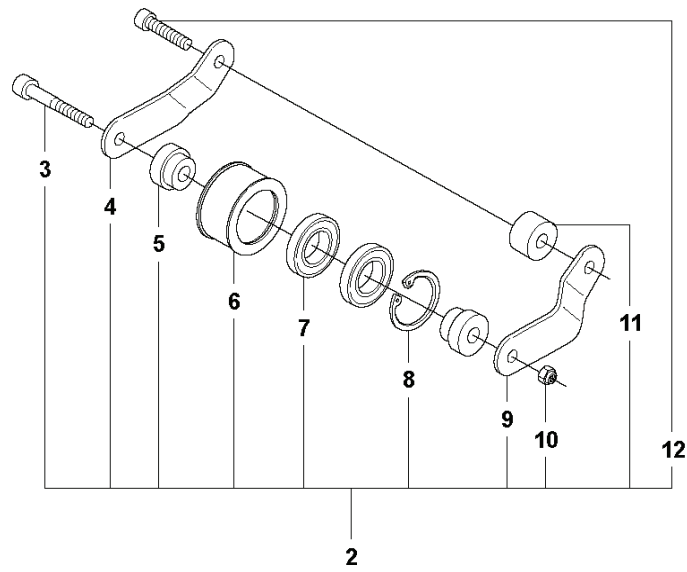

H K7000 RING
BELT

POWER CUTTERS

PXM_REF	PXM_PARTNO	DESCRIPTION	PXM_REMARK	QTY.
1	544908405	BELT		1
2	506280605	BELT TENSIONER ASSY		1
3	544218437	SCREW ITXSCM		1 2
4	506335302	LEVER		1 2
5	506335202	SPACER		2 2
6	506335101	ROLLER		1 2
7	525831801	BALL BEARING		2 2
8	735312810	CIRCLIP		1 2
9	506335301	LEVER		1 2
10	732211601	LOCK NUT		1 2
11	506335401	SPACER		1 2
12	544218430	SCREW ITXSCM		1 2