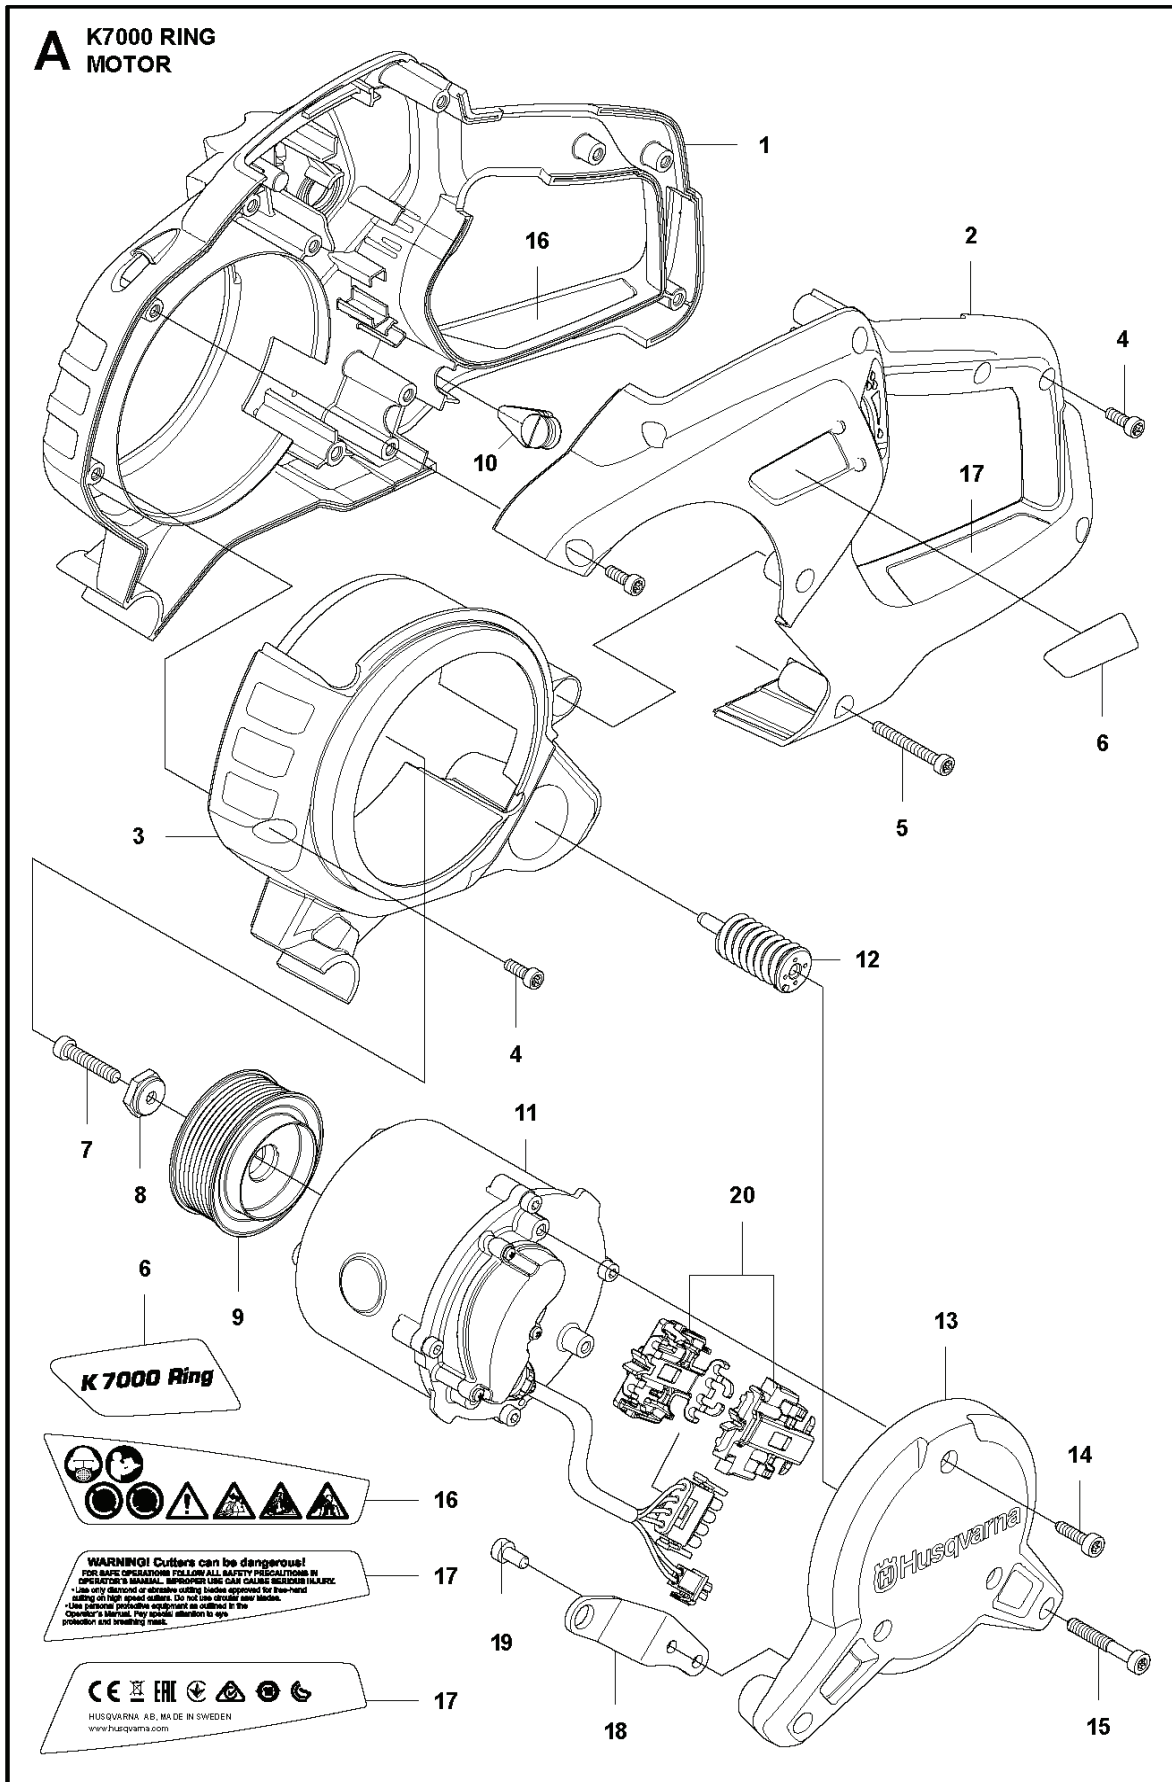

SPARE PARTS CATALOGUE
POWER CUTTERS: HUSQVARNA K 7000 RING

Spare Parts List

SPARE PARTS LIST

POWER CUTTERS

HUSQVARNA K 7000 RING

POWER CUTTERS

PXM_REF	PXM_PARTNO	DESCRIPTION	PXM_REMARK	QTY.
1	598891402	DISPLAY		1
1	598891403	DISPLAY		1
2	589797701	TOGGLE SWITCH		1
3	587835701	PARALLEL PIN		2
4	524429001	CONSOLE		1
5	585439002	SPINDLE		1
6	522960204	VALVE		1
7	504909414	SCREW ITXSCT		1
8	589917601	HOSE CLAMP		2
9	580668102	HOSE		1
10	575295401	GROMMET		1
11	501282902	NIPPLE		2
12	740420600	O-RING		2
13	720127606	PARALLEL PIN		1
14	574824901	TRIGGER LOCKOUT		1
15	522997201	TRIGGER		1
16	574354202	TORSION SPRING		1
17	740430300	O-RING		1
18	525522001	VALVE SPINDLE		1
20	595018801	WIRING ASSY		1
21	581893602	HOSE		1
22	525322801	CLIP		1
23	582175401	NIPPLE		1
24	505103501	O-RING		1
25	506298801	FILTER		1
26	504909425	SCREW ITXSCT		1
27	506498701	HOSE CLAMP		1
28	581893513	HOSE		1
29	735583501	WASHER		1
30	586020401	HOSE CLAMP		1
31	576129701	HOSE CLAMP		2

B K7000 RING
HANDLE

POWER CUTTERS

PXM_REF	PXM_PARTNO	DESCRIPTION	PXM_REMARK	QTY.
1	544218420	SCREW ITXSCM		3
2	581802603	FRONT HANDLE ASSY	"17"	1
2	581802602	FRONT HANDLE ASSY	"14"	1
3	504909440	SCREW ITXSCT		2 2
4	575295801	PLUG		1 2
5	503215326	SCREW ITXSCM		4
6	581223402	BELT COVER		1
7	503215316	SCREW ITXSCM		4
8	575412201	ANTIVIBRATION ELEMENT		2
9	581125101	CUTTER ARM		1
10	586426101	BRACKET		1
11	503215445	SCREW ITXSCT		2
12	537210311	ANTIVIBRATION ELEMENT		1
13	575628501	DECAL		1
14	581709701	GASKET		1
15	506033202	SCREW		2
16	503230402	WASHER		1