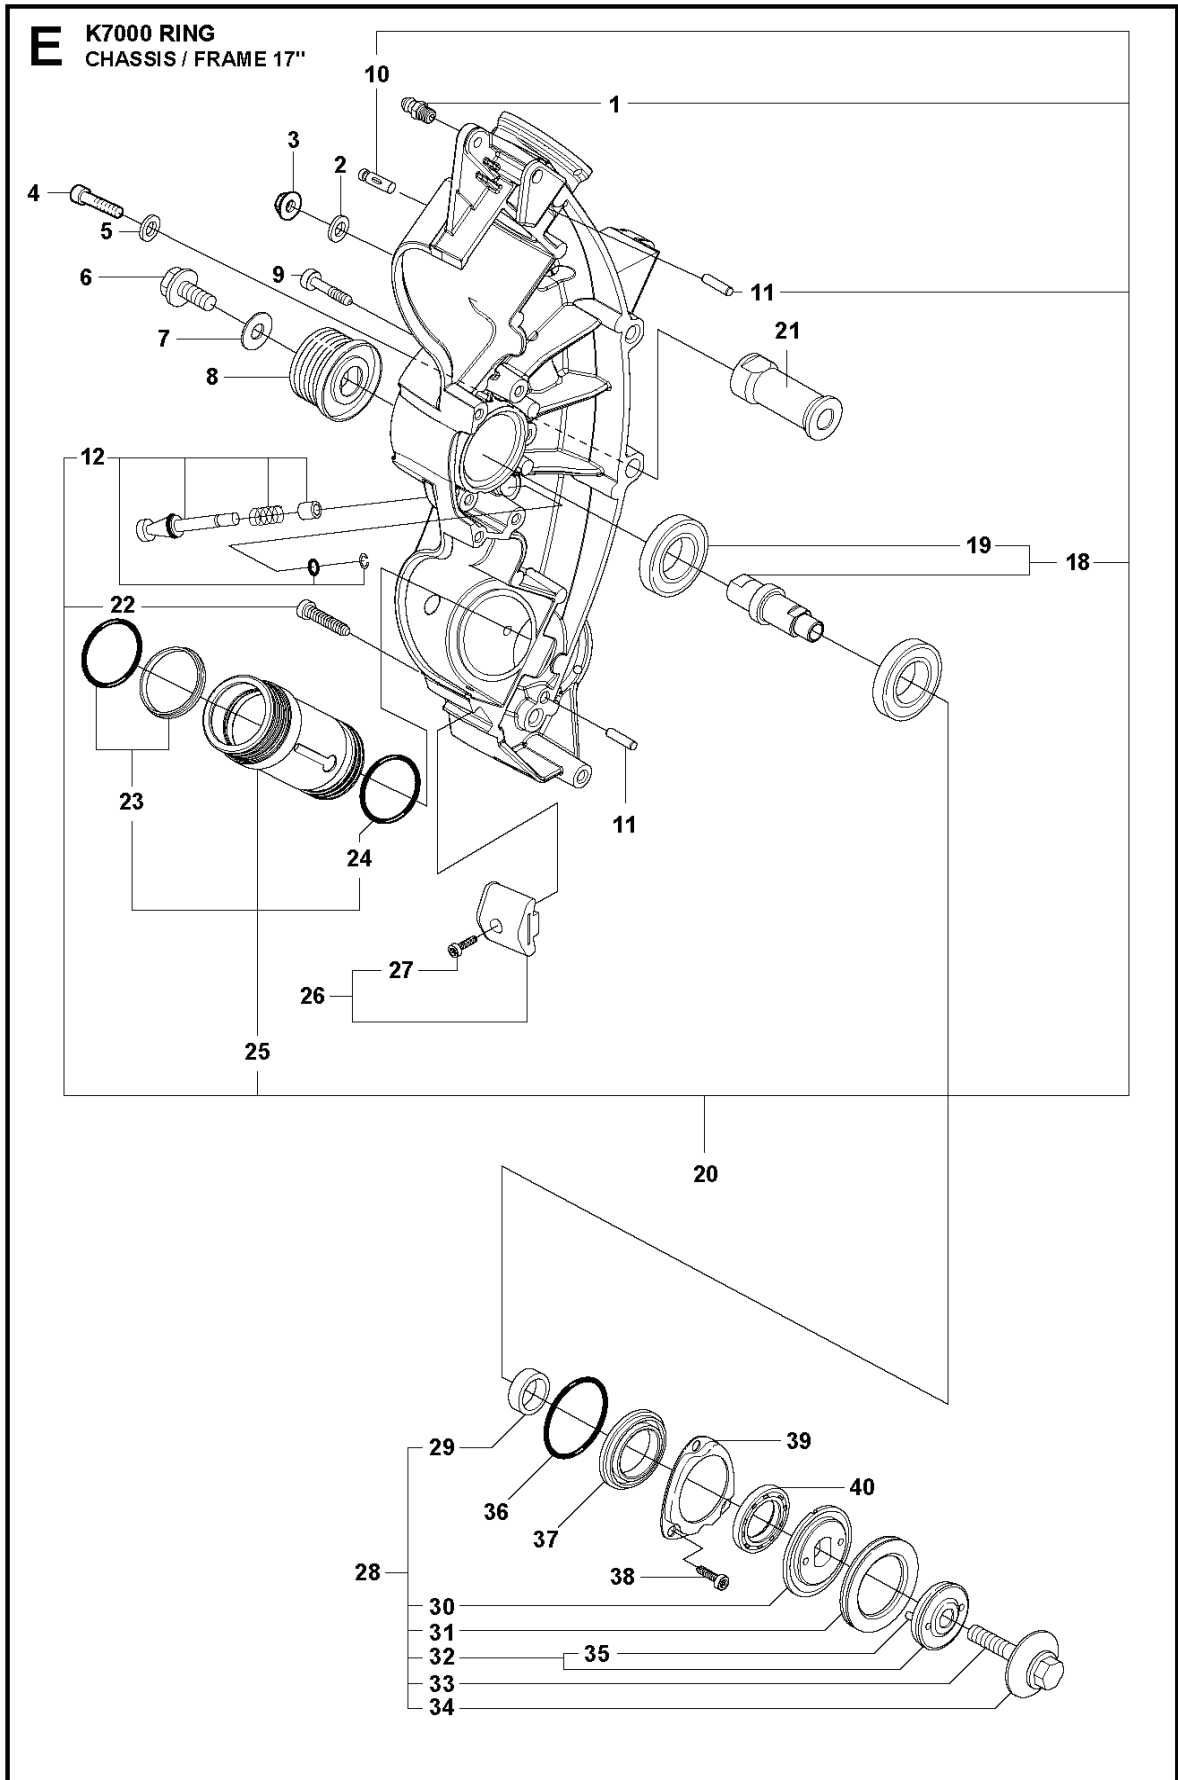

POWER CUTTERS

PXM_REF	PXM_PARTNO	DESCRIPTION	PXM_REMARK	QTY.
1	738881001	LUBRICATION NIPPLE		2 20
2	503230401	WASHER		2
3	503220001	HEXAGON NUT		2
4	725545905	SCREW IHSCM		1
5	503230403	WASHER		1
6	503200045	SCREW EHHFM		1
7	503230116	WASHER		1
8	584271202	PULLEY		1
9	503215326	SCREW ITXSCM		1
10	721125270	GROOVED PIN	*17***	2 20
11	720130710	PARALLEL PIN	*17***	2
12	597166501	LOCKING BUTTON		1 20
18	506351503	DRIVE SHAFT		1 20
19	583953301	BALL BEARING		2 17
20	522657504	CHASSIS		1
21	581709801	SPACER		1
22	503215320	SCREW ITXSCM		1
23	506343901	GASKET KIT		2 25
24	740482502	O-RING		2 25
25	544077601	SLEEVE		2
26	506351903	WEAR PROTECTION		1
27	505574116	SCREW ITXSCM		1 26
28	506352304	GEAR WHEEL ASSY		1
29	506374901	SLEEVE		1 28
30	506374602	FLANGE WASHER		1 28
31	506178304	GEAR WHEEL		1 28
32	506312202	DRIVER		1 28
33	581855201	SCREW		1 28
34	506139511	WASHER		1 28
35	721425250	SPRING PIN		2 28
36	740422400	O-RING		1
37	506374801	SEALING		1
38	503215312	SCREW ITXSCM		3
39	506374701	SEALING COLLAR		1
40	503262101	SEALING RING		1