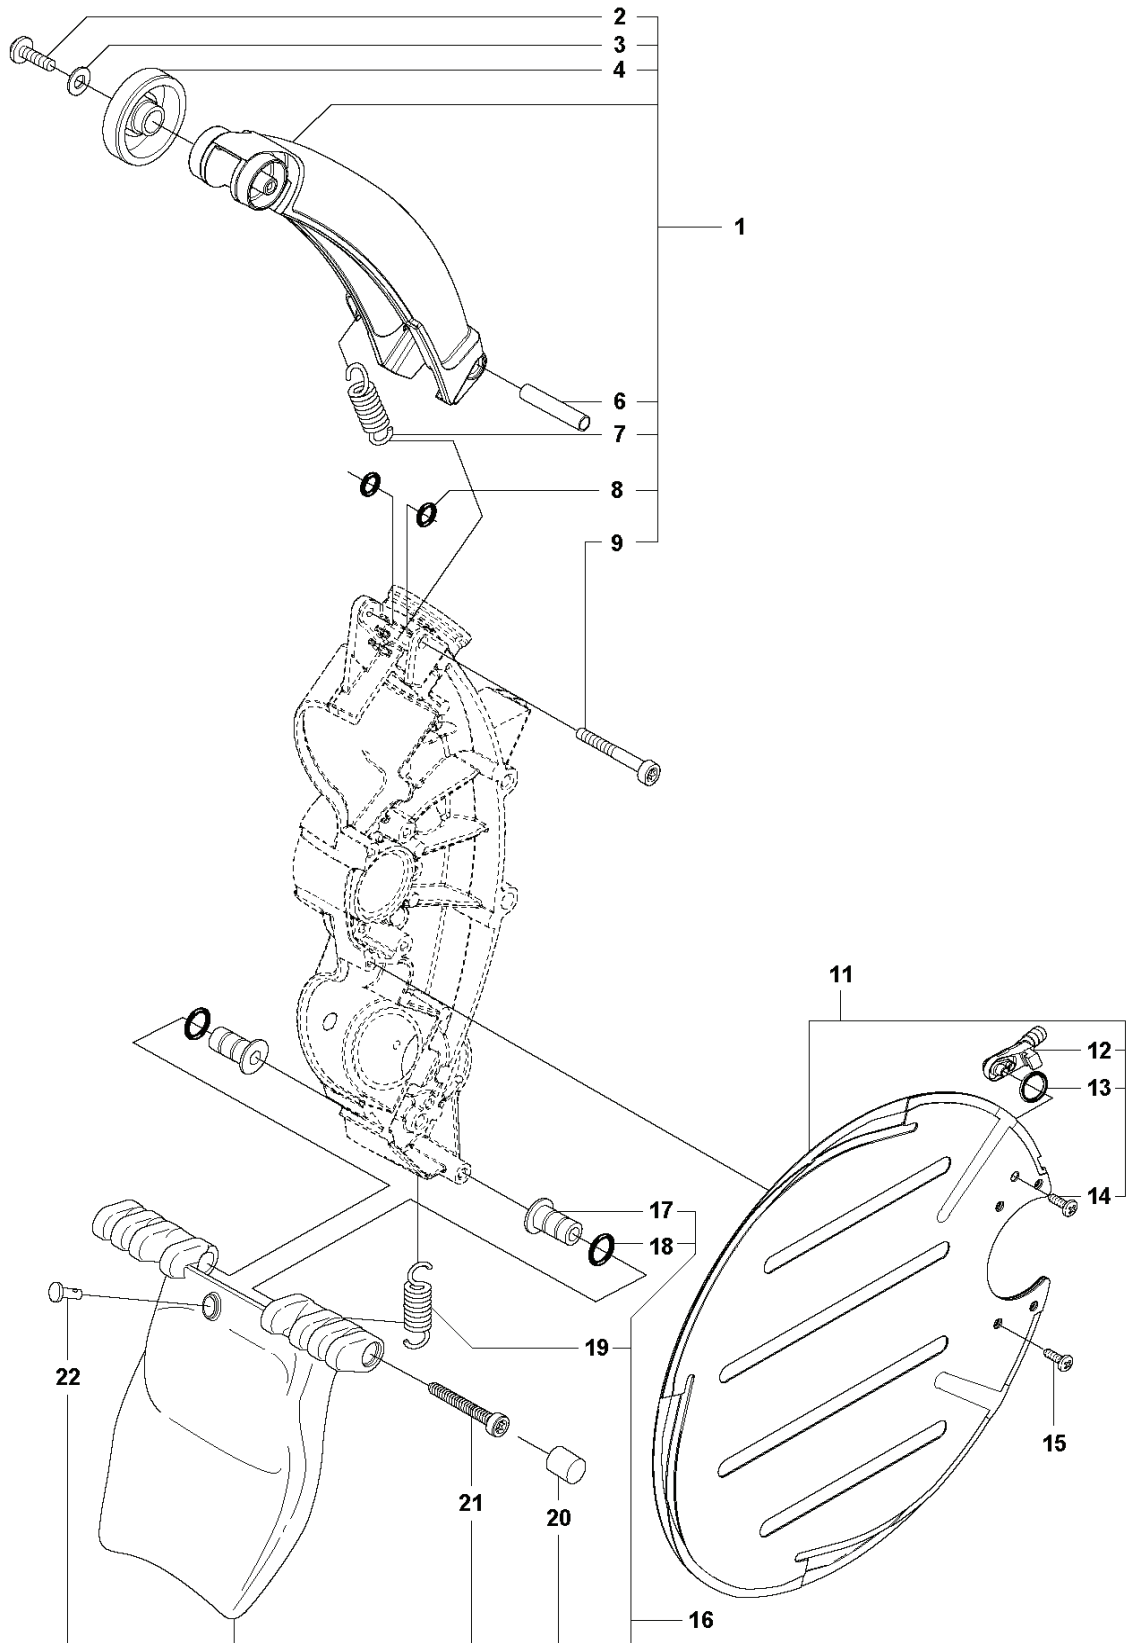

G K7000 RING
GUARDS 17"

POWER CUTTERS

PXM_REF	PXM_PARTNO	DESCRIPTION	PXM_REMARK	QTY.	
1	506246908	BLADE GUARD	"17""	1	
2	503214601	SCREW		2	1
3	734488001	WASHER		2	1
4	506262202	WHEEL		2	1
6	506314501	SPACING TUBE		1	1
7	504116701	SPRING		1	1
8	503263025	O-RING		2	1
9	544218447	SCREW ITXSCM		1	1
11	506383307	DISC	"17""	1	
12	506382902	NIPPLE		1	11
13	740421000	O-RING		1	11
14	729528971	SCREW CRPANT		1	11
15	505574116	SCREW ITXSCM		4	
16	506352205	SPRAY GUARD ASSY		1	
17	506334902	SPACING TUBE		2	16
18	740420500	O-RING		2	16
19	506339501	DRAW SPRING		1	16
20	506349001	SEALING		2	16
21	544218437	SCREW ITXSCM		2	16
22	506339601	BOLT		1	16