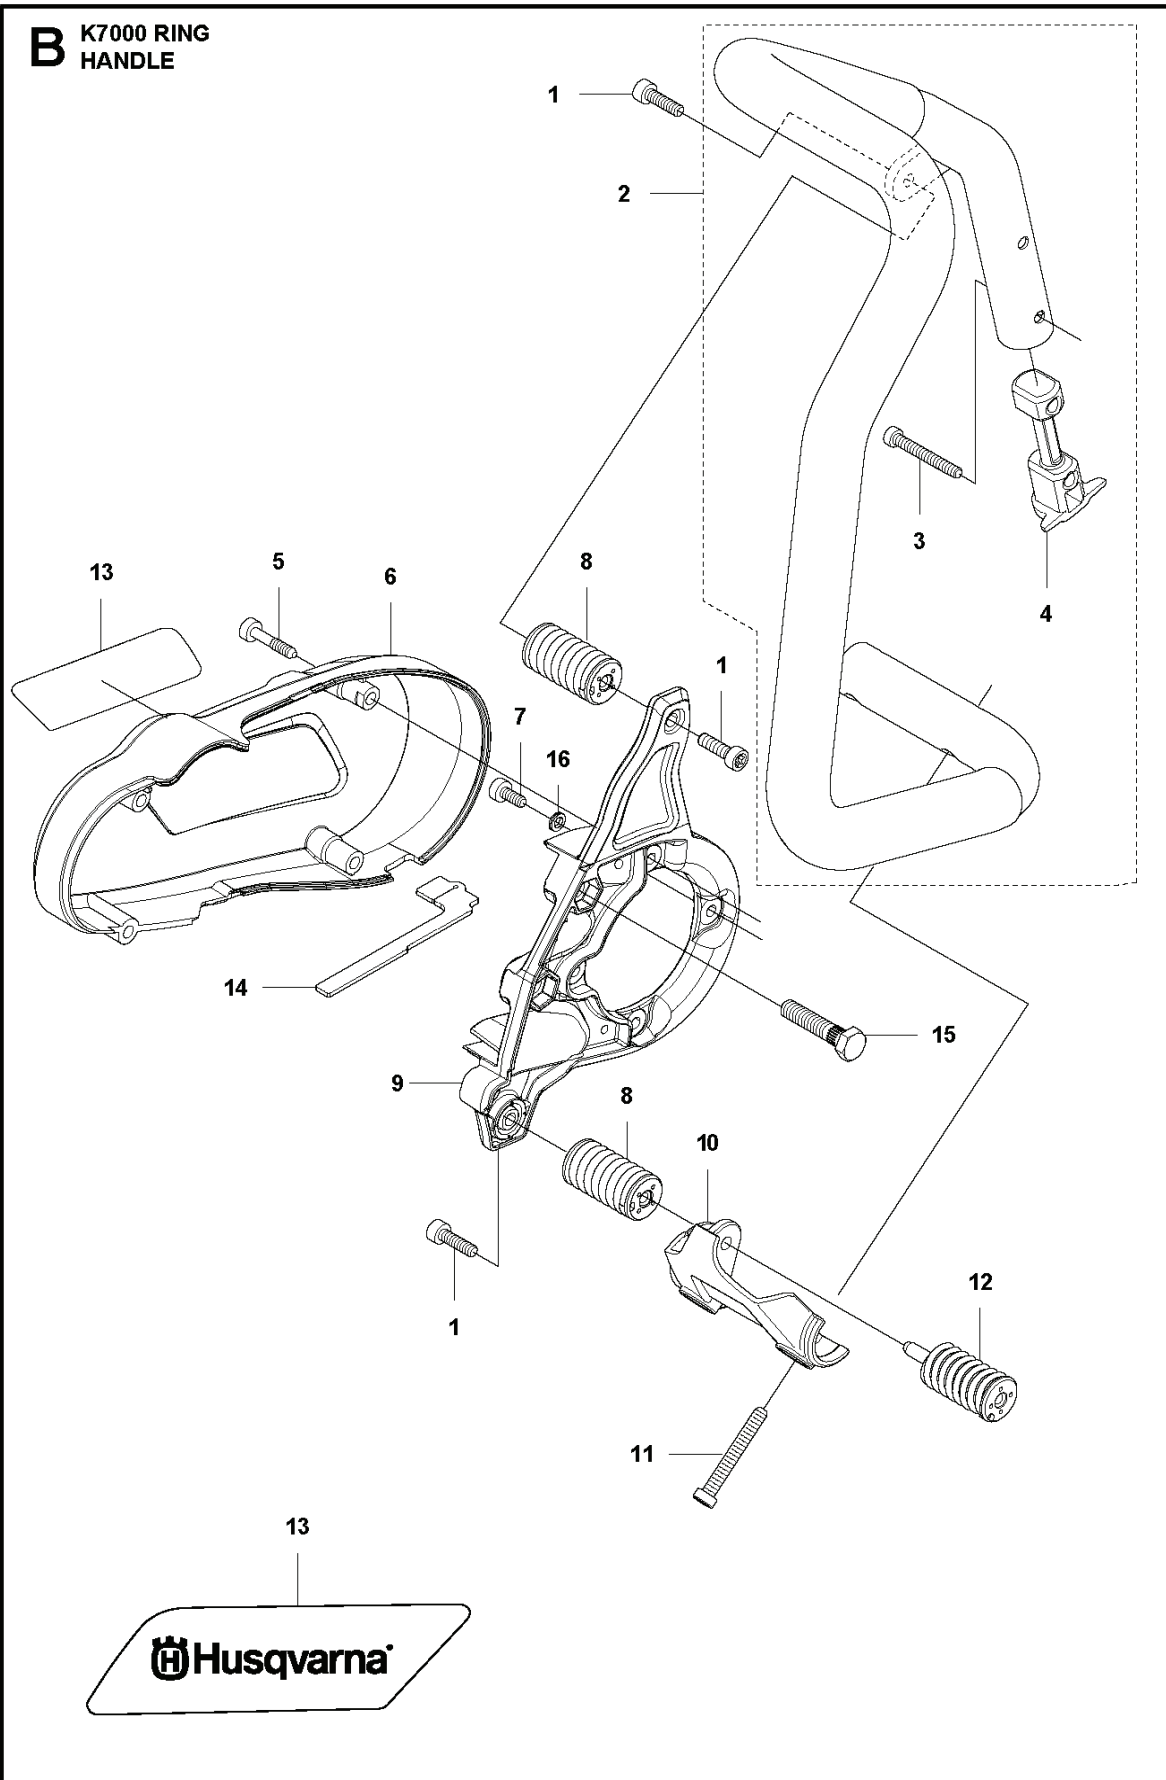

SPARE PARTS CATALOGUE
POWER CUTTERS: HUSQVARNA K 7000 RING

Spare Parts List

SPARE PARTS LIST

POWER CUTTERS

HUSQVARNA K 7000 RING

POWER CUTTERS

PXM_REF	PXM_PARTNO	DESCRIPTION	PXM_REMARK	QTY.
1	598891402	DISPLAY		1
1	598891403	DISPLAY		1
2	589797701	TOGGLE SWITCH		1
3	587835701	PARALLEL PIN		2
4	524429001	CONSOLE		1
5	585439002	SPINDLE		1
6	522960204	VALVE		1
7	504909414	SCREW ITXSCT		1
8	589917601	HOSE CLAMP		2
9	580668102	HOSE		1
10	575295401	GROMMET		1
11	501282902	NIPPLE		2
12	740420600	O-RING		2
13	720127606	PARALLEL PIN		1
14	574824901	TRIGGER LOCKOUT		1
15	522997201	TRIGGER		1
16	574354202	TORSION SPRING		1
17	740430300	O-RING		1
18	525522001	VALVE SPINDLE		1
20	595018801	WIRING ASSY		1
21	581893602	HOSE		1
22	525322801	CLIP		1
23	582175401	NIPPLE		1
24	505103501	O-RING		1
25	506298801	FILTER		1
26	504909425	SCREW ITXSCT		1
27	506498701	HOSE CLAMP		1
28	581893513	HOSE		1
29	735583501	WASHER		1
30	586020401	HOSE CLAMP		1
31	576129701	HOSE CLAMP		2

B K7000 RING
HANDLE

POWER CUTTERS

PXM_REF	PXM_PARTNO	DESCRIPTION	PXM_REMARK	QTY.
1	544218420	SCREW ITXSCM		3
2	581802603	FRONT HANDLE ASSY	"17"	1
2	581802602	FRONT HANDLE ASSY	"14"	1
3	504909440	SCREW ITXSCT		2 2
4	575295801	PLUG		1 2
5	503215326	SCREW ITXSCM		4
6	581223402	BELT COVER		1
7	503215316	SCREW ITXSCM		4
8	575412201	ANTIVIBRATION ELEMENT		2
9	581125101	CUTTER ARM		1
10	586426101	BRACKET		1
11	503215445	SCREW ITXSCT		2
12	537210311	ANTIVIBRATION ELEMENT		1
13	575628501	DECAL		1
14	581709701	GASKET		1
15	506033202	SCREW		2
16	503230402	WASHER		1