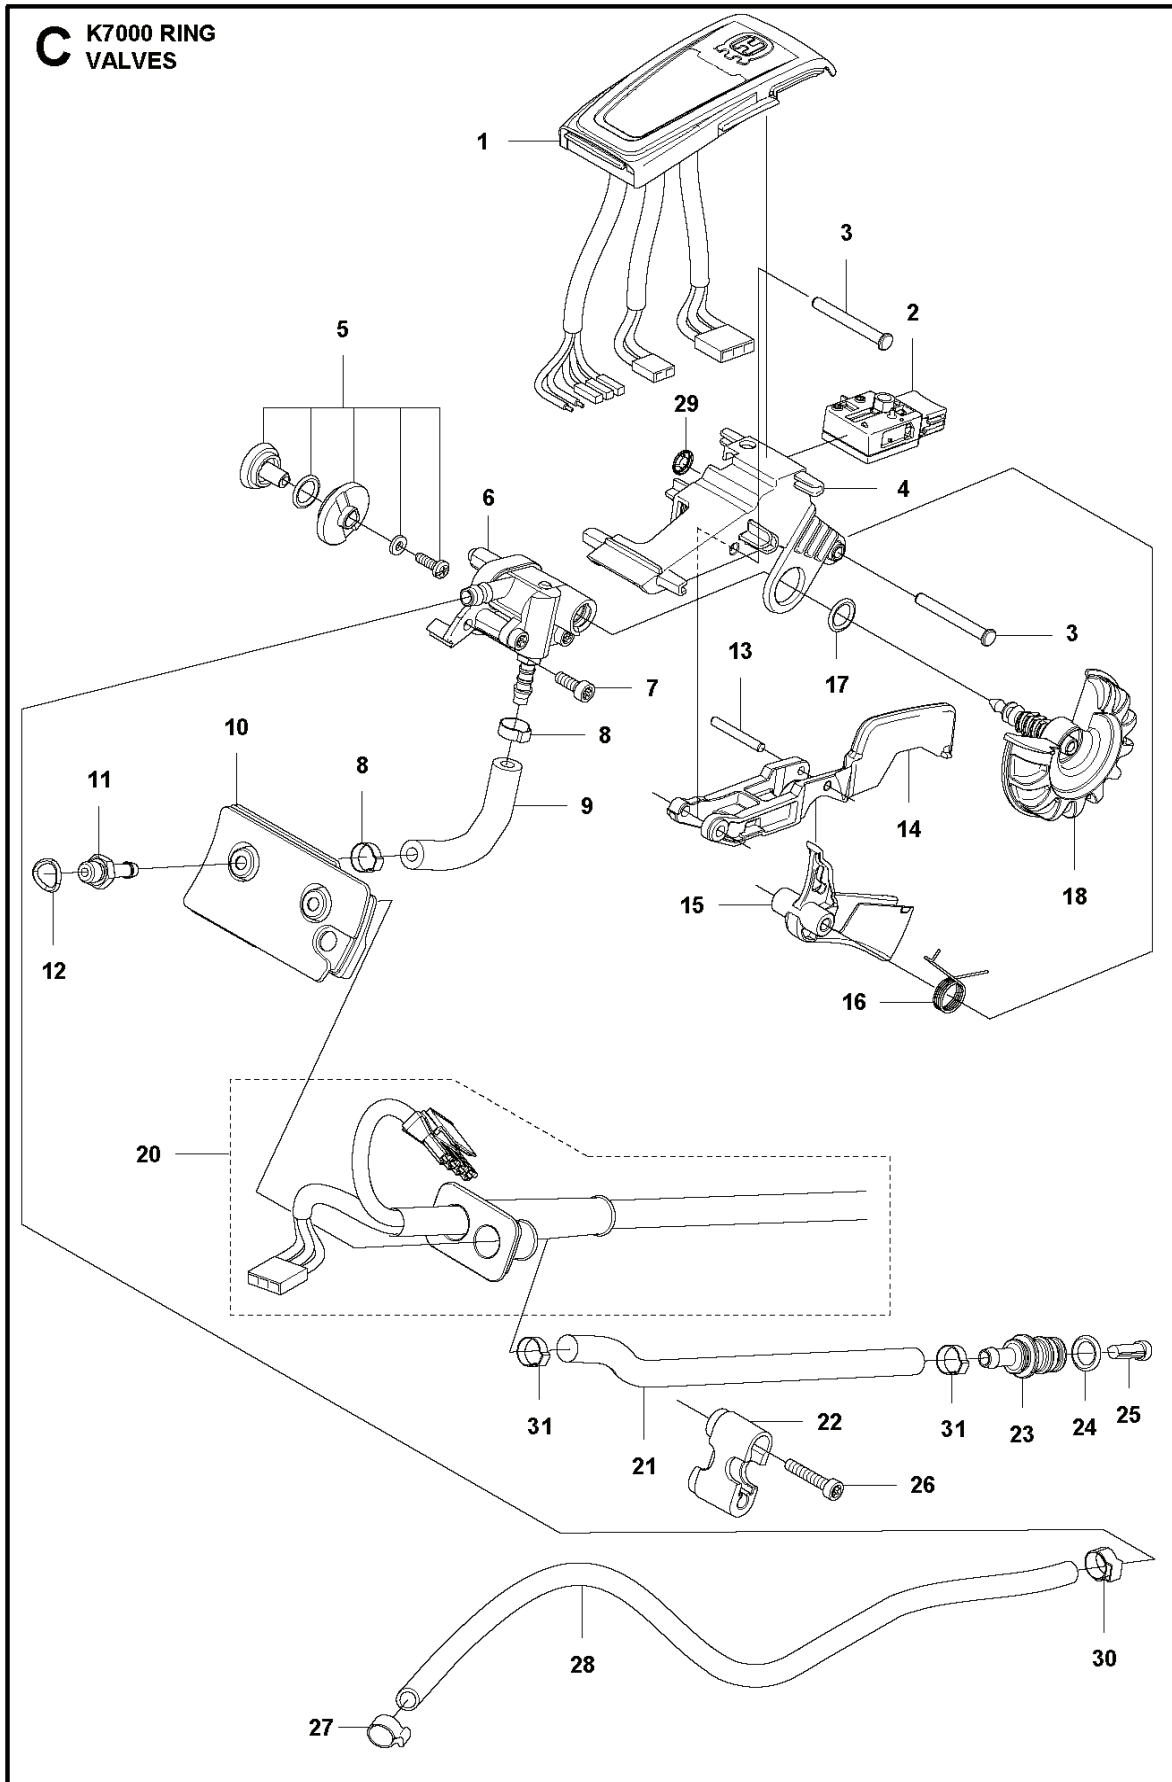

SPARE PARTS CATALOGUE
POWER CUTTERS: HUSQVARNA K 7000 RING

Spare Parts List

SPARE PARTS LIST

POWER CUTTERS

HUSQVARNA K 7000 RING

POWER CUTTERS

PXM_REF	PXM_PARTNO	DESCRIPTION	PXM_REMARK	QTY.
1	598891402	DISPLAY		1
1	598891403	DISPLAY		1
2	589797701	TOGGLE SWITCH		1
3	587835701	PARALLEL PIN		2
4	524429001	CONSOLE		1
5	585439002	SPINDLE		1
6	522960204	VALVE		1
7	504909414	SCREW ITXSCT		1
8	589917601	HOSE CLAMP		2
9	580668102	HOSE		1
10	575295401	GROMMET		1
11	501282902	NIPPLE		2
12	740420600	O-RING		2
13	720127606	PARALLEL PIN		1
14	574824901	TRIGGER LOCKOUT		1
15	522997201	TRIGGER		1
16	574354202	TORSION SPRING		1
17	740430300	O-RING		1
18	525522001	VALVE SPINDLE		1
20	595018801	WIRING ASSY		1
21	581893602	HOSE		1
22	525322801	CLIP		1
23	582175401	NIPPLE		1
24	505103501	O-RING		1
25	506298801	FILTER		1
26	504909425	SCREW ITXSCT		1
27	506498701	HOSE CLAMP		1
28	581893513	HOSE		1
29	735583501	WASHER		1
30	586020401	HOSE CLAMP		1
31	576129701	HOSE CLAMP		2

B K7000 RING
HANDLE

POWER CUTTERS

PXM_REF	PXM_PARTNO	DESCRIPTION	PXM_REMARK	QTY.
1	544218420	SCREW ITXSCM		3
2	581802603	FRONT HANDLE ASSY	"17"	1
2	581802602	FRONT HANDLE ASSY	"14"	1
3	504909440	SCREW ITXSCT		2 2
4	575295801	PLUG		1 2
5	503215326	SCREW ITXSCM		4
6	581223402	BELT COVER		1
7	503215316	SCREW ITXSCM		4
8	575412201	ANTIVIBRATION ELEMENT		2
9	581125101	CUTTER ARM		1
10	586426101	BRACKET		1
11	503215445	SCREW ITXSCT		2
12	537210311	ANTIVIBRATION ELEMENT		1
13	575628501	DECAL		1
14	581709701	GASKET		1
15	506033202	SCREW		2
16	503230402	WASHER		1