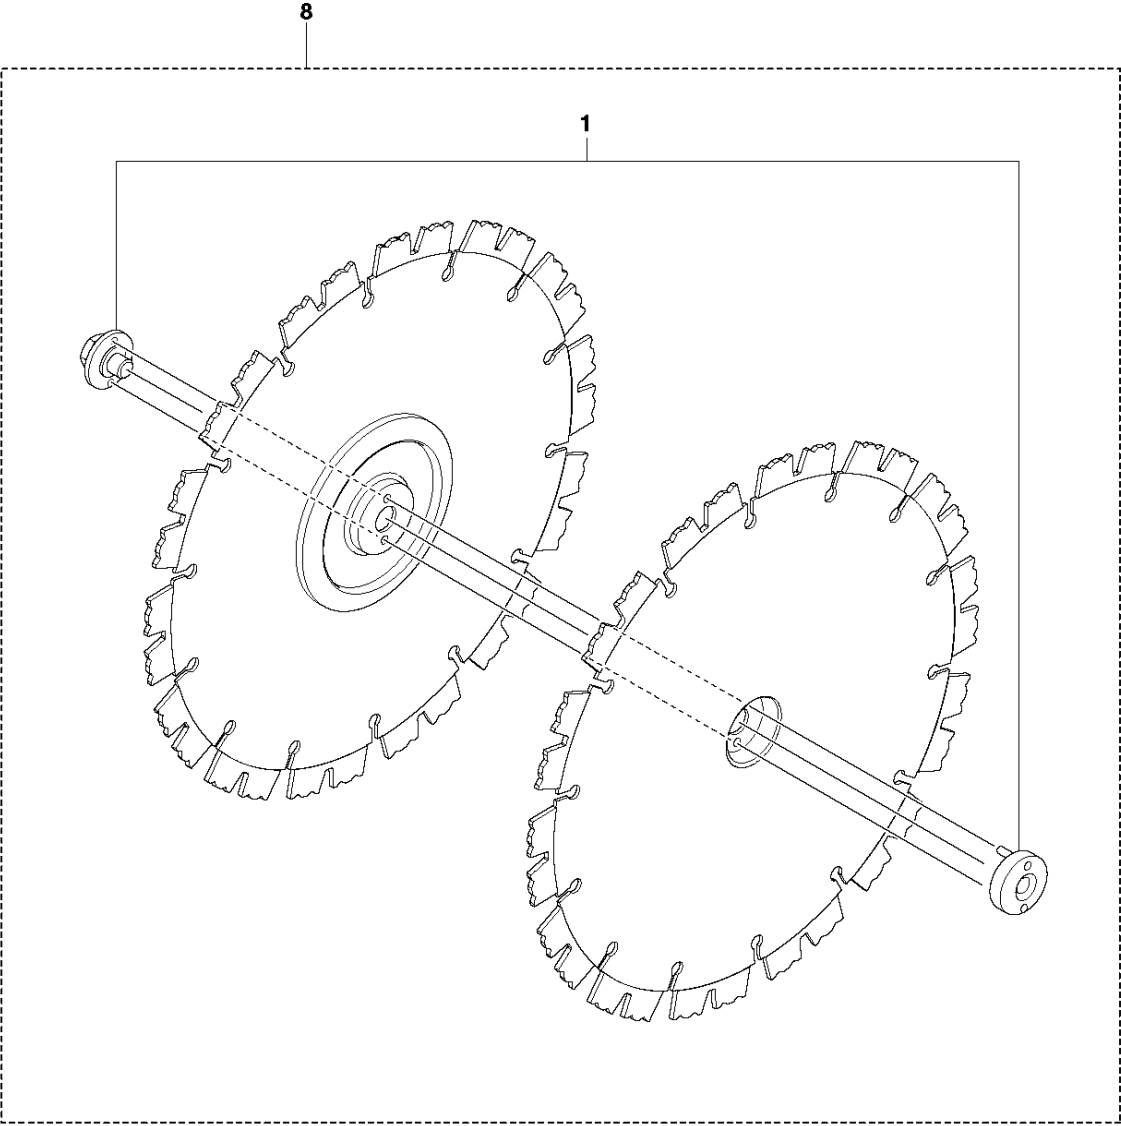

G K4000 CUT-N-BREAK
CUTTING BLADE

CUTTING BLADE

K 4000 Cut-n-Break, 2018-02

Ref	Part No	Description	Remark	QTY KIT
1	501 00 88-08	SCREW KIT		1
8	574 83 62-01	DIAMOND BLADE	EL10CnB	1
8	574 83 62-02	DIAMOND BLADE	EL35CNB	1
8	574 83 62-03	DIAMOND BLADE	EL70CnB	1