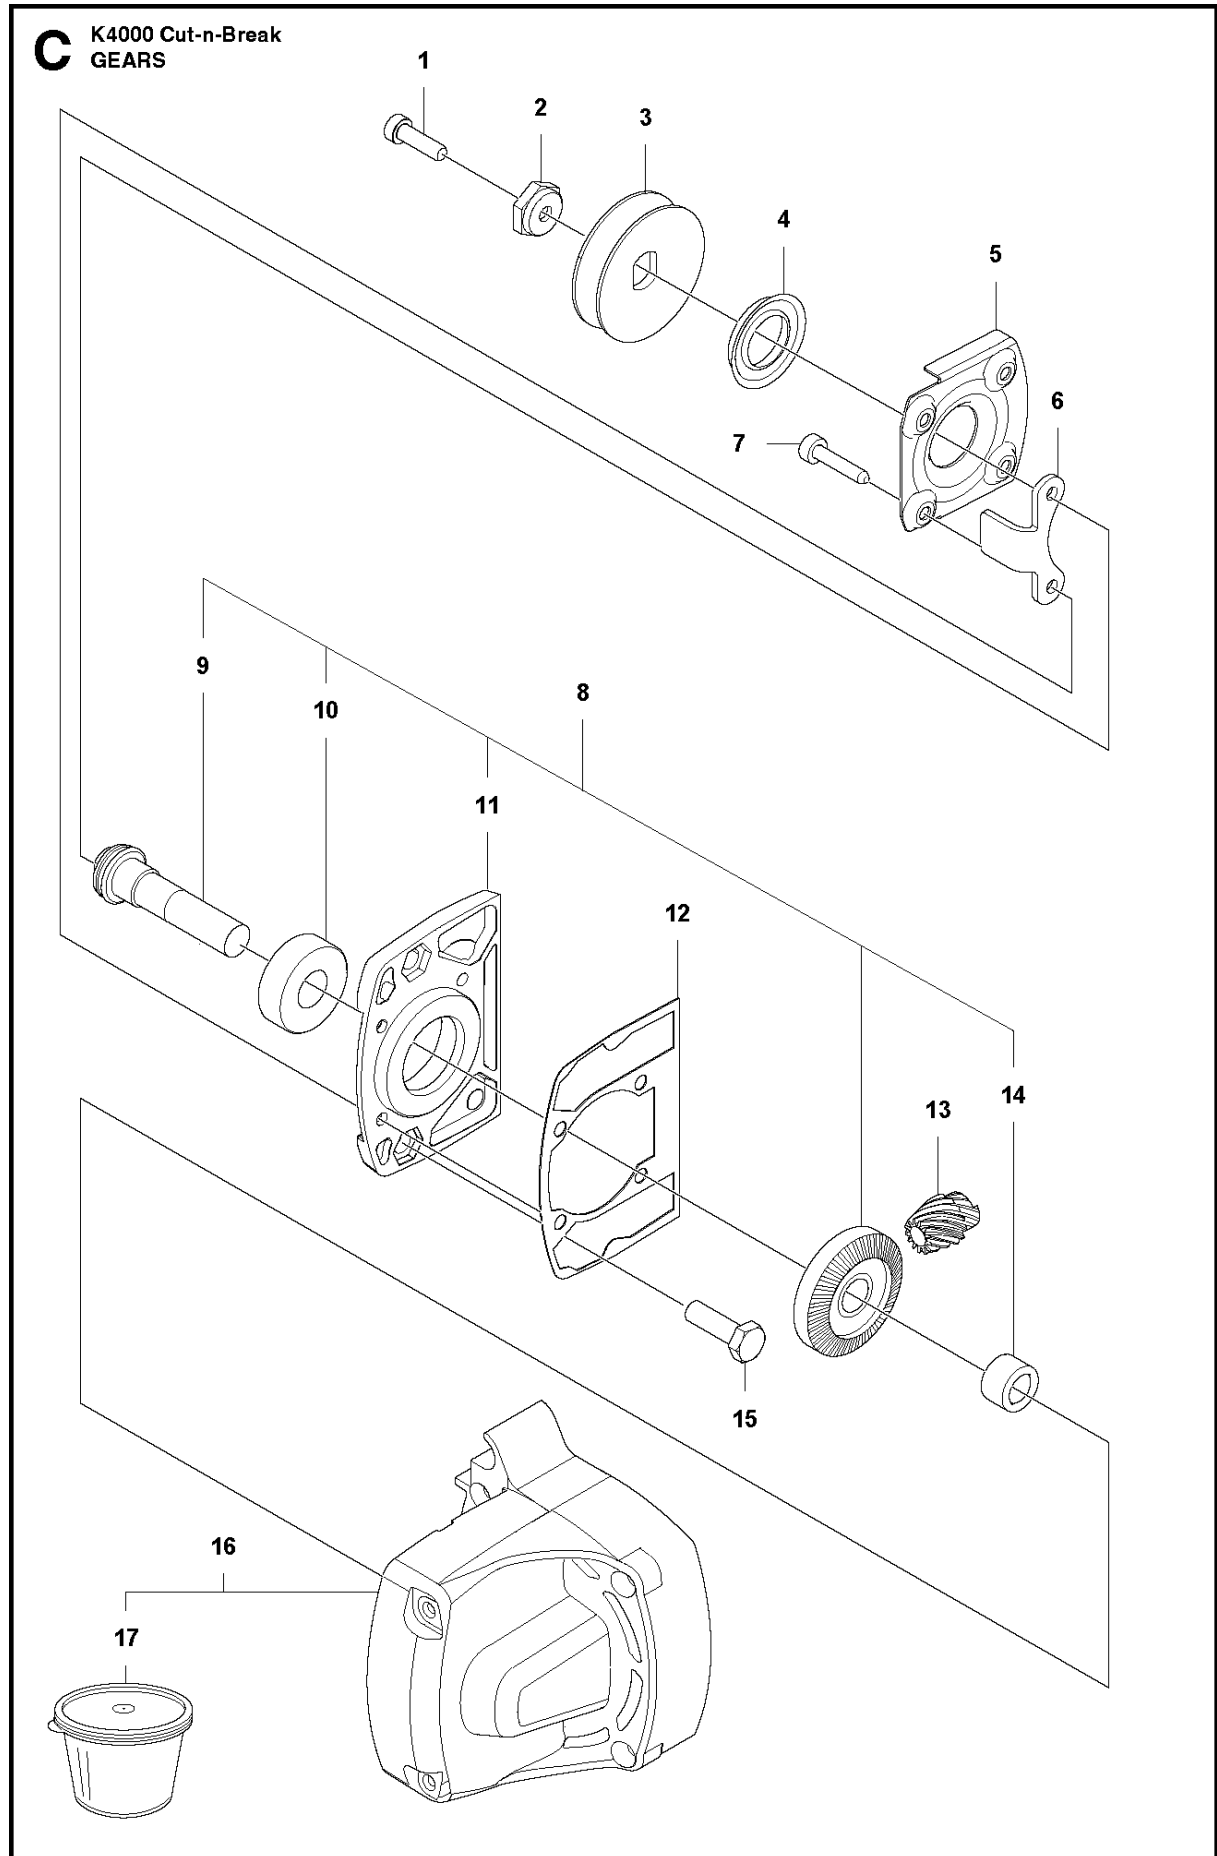

## HANDLE

K 4000 Cut-n-Break, 2018-02

Ref	Part No	Description	Remark	QTY KIT
1	589 53 01-01	SCREW ITXSCT		4
2	589 58 33-01	SCREW		4
3	577 48 19-01	SPRING		1
4	589 65 73-02	LOCKING BUTTON		1
5	590 93 57-01	SCREW		2
6	531 03 18-87	CLIP		1
7	577 01 01-05	HOLDER ASSY	100-120V, incl 8	1
7	577 01 01-06	HOLDER ASSY	230V, incl 8	1
8	578 03 26-01	SLEEVE	100-120V	1
8	578 03 24-01	SLEEVE	230V	2
9	531 03 18-83	SWITCH		1
10	582 33 02-01	HANDLE HALF		1
11	582 33 03-01	HANDLE HALF		1

**B** K4000 Cut-n-Break  
MOTOR

MOTOR

K 4000 Cut-n-Break, 2018-02

Ref	Part No	Description	Remark	QTY KIT
1	577 06 66-01	RUBBER BUSHING		1
2	503 25 09-01	BEARING		1
3	579 25 62-01	SCREW		1
4	582 58 66-02	ROTOR	100-120V	1
4	582 58 66-01	ROTOR	230V	1
5	735 31 33-10	CIRCLIP		1
6	531 07 39-44	BALL BEARING		1
7	505 53 03-16	SPACER		1
8	505 53 03-41	GASKET		1
9	505 53 03-52	SPACER		1
10	505 53 03-19	SPACER		1
11	505 45 41-01	PINION		1
12	523 12 24-02	NUT		1