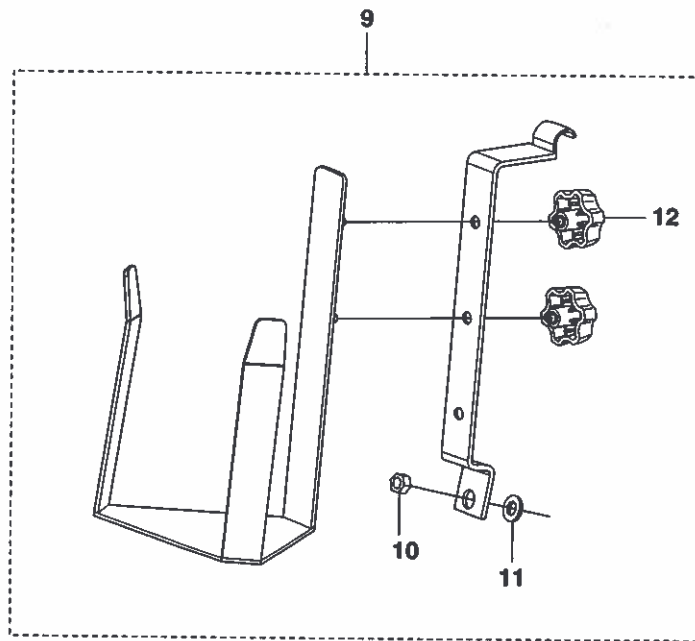

D1 KV970/KV1260/KV760

Page D		KV1260, 970, 760				Water Tank			
Position	Article		Quantity	Notes	Kit				
1	506 32 63-02	TANK	1						
2	531 03 10-05	PUMP	1						
3	506 20 15-03	GASKET	1		2				
4	506 20 15-01	GASKET	1		2				
5	506 20 15-02	VALVE	1		2				
6	506 20 15-05	HOSE	1						
7	503 26 60-04	COUPLER	1						
8	506 20 15-06	NUT	1						
9	587 78 13-01		1						
10	731 71 22-51	HEXAGON NUT FLANGE	1		9				
11	587 76 42-01	WASHER	1		9				
12	574 85 09-02	KNOB	2		9				

D2 KV970/KV1260

D3 KV760

1.

2.

3.

D4 KV970/KV1260/KV760

KV970/1260

KV760