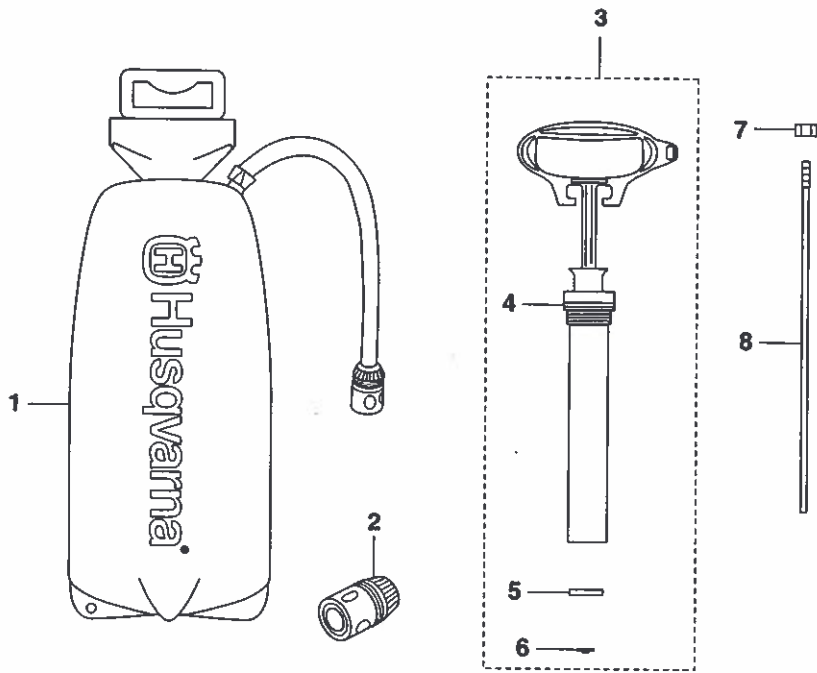

D1 KV970/KV1260/KV760

Page D		KV1260, 970, 760				Water Tank			
Position	Article		Quantity	Notes	Kit				
1	506 32 63-02	TANK	1						
2	531 03 10-05	PUMP	1						
3	506 20 15-03	GASKET	1		2				
4	506 20 15-01	GASKET	1		2				
5	506 20 15-02	VALVE	1		2				
6	506 20 15-05	HOSE	1						
7	503 26 60-04	COUPLER	1						
8	506 20 15-06	NUT	1						
9	587 78 13-01		1						
10	731 71 22-51	HEXAGON NUT FLANGE	1		9				
11	587 76 42-01	WASHER	1		9				
12	574 85 09-02	KNOB	2		9				

E

KV970/KV1260/KV760