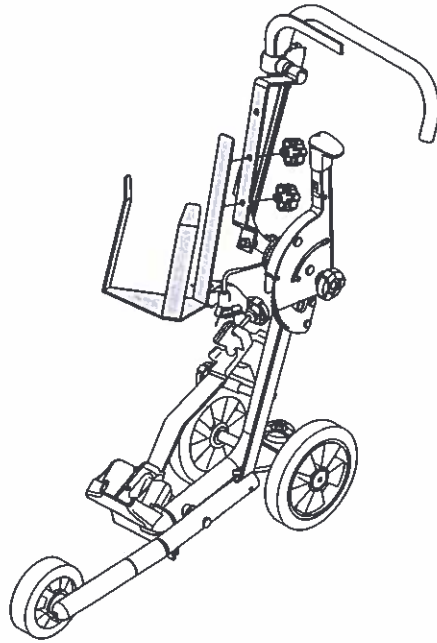

D4 KV970/KV1260/KV760

KV760