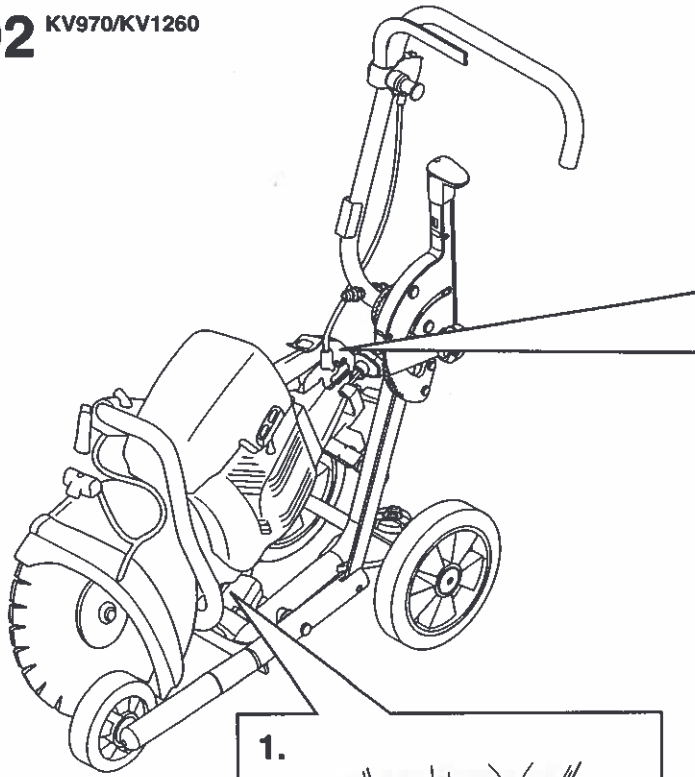

Page D		KV1260, 970, 760				Water Tank			
Position	Article		Quantity	Notes	Kit				
1	506 32 63-02	TANK	1						
2	531 03 10-05	PUMP	1						
3	506 20 15-03	GASKET	1		2				
4	506 20 15-01	GASKET	1		2				
5	506 20 15-02	VALVE	1		2				
6	506 20 15-05	HOSE	1						
7	503 26 60-04	COUPLER	1						
8	506 20 15-06	NUT	1						
9	587 78 13-01		1						
10	731 71 22-51	HEXAGON NUT FLANGE	1		9				
11	587 76 42-01	WASHER	1		9				
12	574 85 09-02	KNOB	2		9				

D2 KV970/KV1260