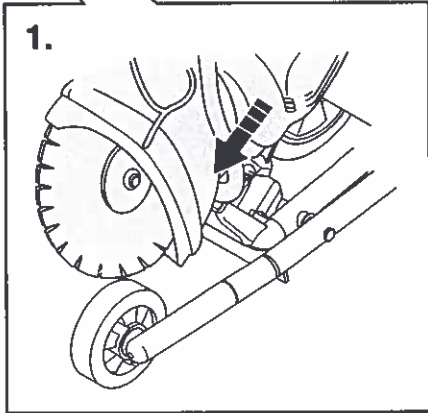

Page D		KV1260, 970, 760				Water Tank			
Position	Article		Quantity	Notes	Kit				
1	506 32 63-02	TANK	1						
2	531 03 10-05	PUMP	1						
3	506 20 15-03	GASKET	1		2				
4	506 20 15-01	GASKET	1		2				
5	506 20 15-02	VALVE	1		2				
6	506 20 15-05	HOSE	1						
7	503 26 60-04	COUPLER	1						
8	506 20 15-06	NUT	1						
9	587 78 13-01		1						
10	731 71 22-51	HEXAGON NUT FLANGE	1		9				
11	587 76 42-01	WASHER	1		9				
12	574 85 09-02	KNOB	2		9				

D2 KV970/KV1260