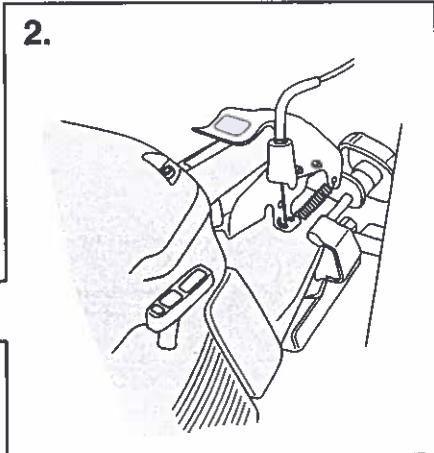

Page D		KV1260, 970, 760				Water Tank			
Position	Article		Quantity	Notes	Kit				
1	506 32 63-02	TANK	1						
2	531 03 10-05	PUMP	1						
3	506 20 15-03	GASKET	1		2				
4	506 20 15-01	GASKET	1		2				
5	506 20 15-02	VALVE	1		2				
6	506 20 15-05	HOSE	1						
7	503 26 60-04	COUPLER	1						
8	506 20 15-06	NUT	1						
9	587 78 13-01		1						
10	731 71 22-51	HEXAGON NUT FLANGE	1		9				
11	587 76 42-01	WASHER	1		9				
12	574 85 09-02	KNOB	2		9				

D2 KV970/KV1260