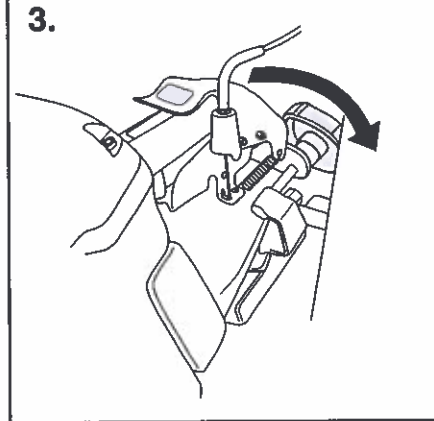

Page D		KV1260, 970, 760				Water Tank			
Position	Article		Quantity	Notes	Kit				
1	506 32 63-02	TANK	1						
2	531 03 10-05	PUMP	1						
3	506 20 15-03	GASKET	1		2				
4	506 20 15-01	GASKET	1		2				
5	506 20 15-02	VALVE	1		2				
6	506 20 15-05	HOSE	1						
7	503 26 60-04	COUPLER	1						
8	506 20 15-06	NUT	1						
9	587 78 13-01		1						
10	731 71 22-51	HEXAGON NUT FLANGE	1		9				
11	587 76 42-01	WASHER	1		9				
12	574 85 09-02	KNOB	2		9				

D2 KV970/KV1260