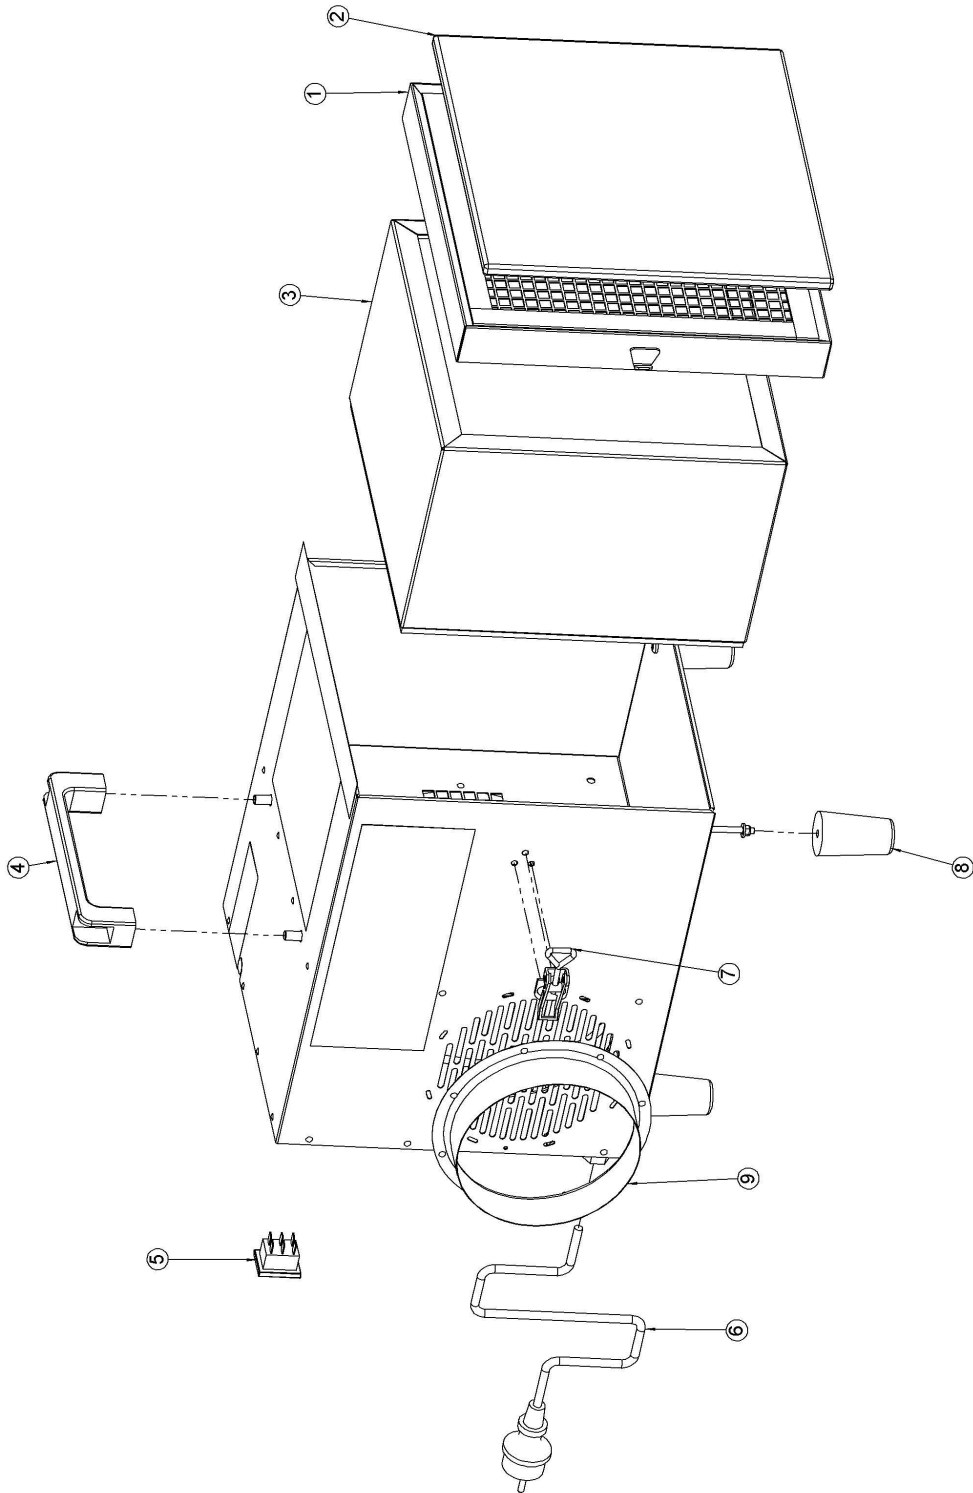

# A600

<b>Pos</b>	<b>P.E Article Number</b> (valid until 2018-02-28)	<b>HVA Article Number</b> (valid from 2017-11-27)	<b>Description</b>	<b>QTY</b>
1	200700374	591909401	FRAME	1
2	200600376	591866801	FILTERPADS	1
3	8337025	592542201	FILTER H13	1
4	1345011	591701001	HANDLE	1
5	6362109	592436301	SWITCH	1
6	3361017	592265301	CORD SET	1
7	200700372	591909301	TOGGLE FASTENER KIT	2
8	8370005	592548401	FOOT	4
9	200700375	591909501	INLET KIT	1