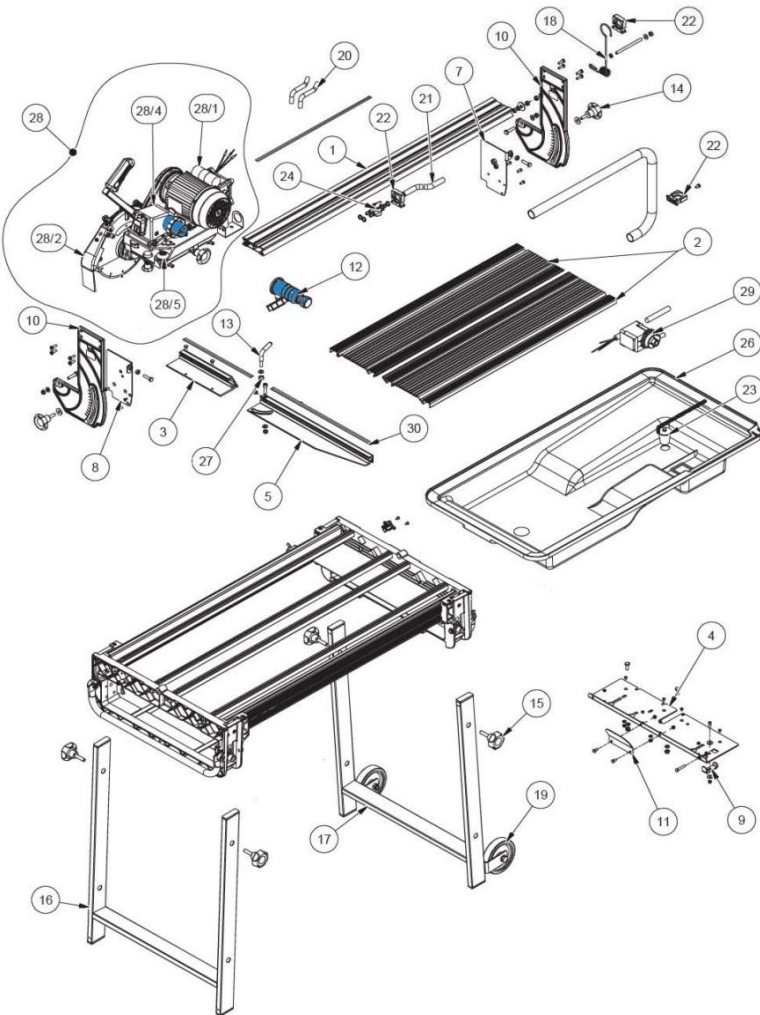

Schematic & Pricing Parts

WSGLA85/105/130 (PIKUS)

Drawing

Number
in
Drawing

Item # for order

1	P-114RE15D (85)	\$ -
1	P-114RE15D1 (105)	\$ -
1	P-114RE15D2 (130)	\$ -
2	P-156NL15D (85/105)	\$ -
2	P-156NL15D1 (130)	\$ -
3	P-191AE07D	\$ -
4	P-191AF02D	\$ -
5	P-191GE02D	\$ -
7	P-202BP02D	\$ -
8	P-202BP03D	\$ -
9	P-202FS05D	\$ -
10	P-251RE05D	\$ -
11	P-263FE12D1	\$ -
12	P-264PV04C	\$ -
13	P-305MF01D	\$ -
14	P-305PM13D	\$ -
15	P-305PM35C	\$ -
16	P-311GH02A	\$ -
17	P-311GH03A	\$ -

Schematic & Pricing Parts

WSGLA85/105/130 (PIKUS)

Drawing

Number
in
Drawing

Item # for order

18	P-314AN02D		\$ -
19	P-315CB10C		\$ -
20	P-318T1107D		\$ -
21	P-318T1113D		\$ -
22	P-320PG04C		\$ -
23	P-322CN03C		\$ -
24	P-324RD01D		\$ -
26	P-326SE08A		\$ -
27	420LETTOR		\$ -
28	P-423GD 115/6		\$ -
28/1	P-2873001C		\$ -
28/2	P-263PE01A		\$ -
28/4	P-235PR02A		\$ -
28/5	P-309CS01A		\$ -
28/4-2	P-246PM03D		\$ -
28/4-3	P-264SI01C		\$ -
28/4-4	P-234MT02A		\$ -
29	WSPUMP		SPPL
30	P-420POLL		\$ -

Motor Only	P-297IN26D60		\$ -
---------------	--------------	--	------