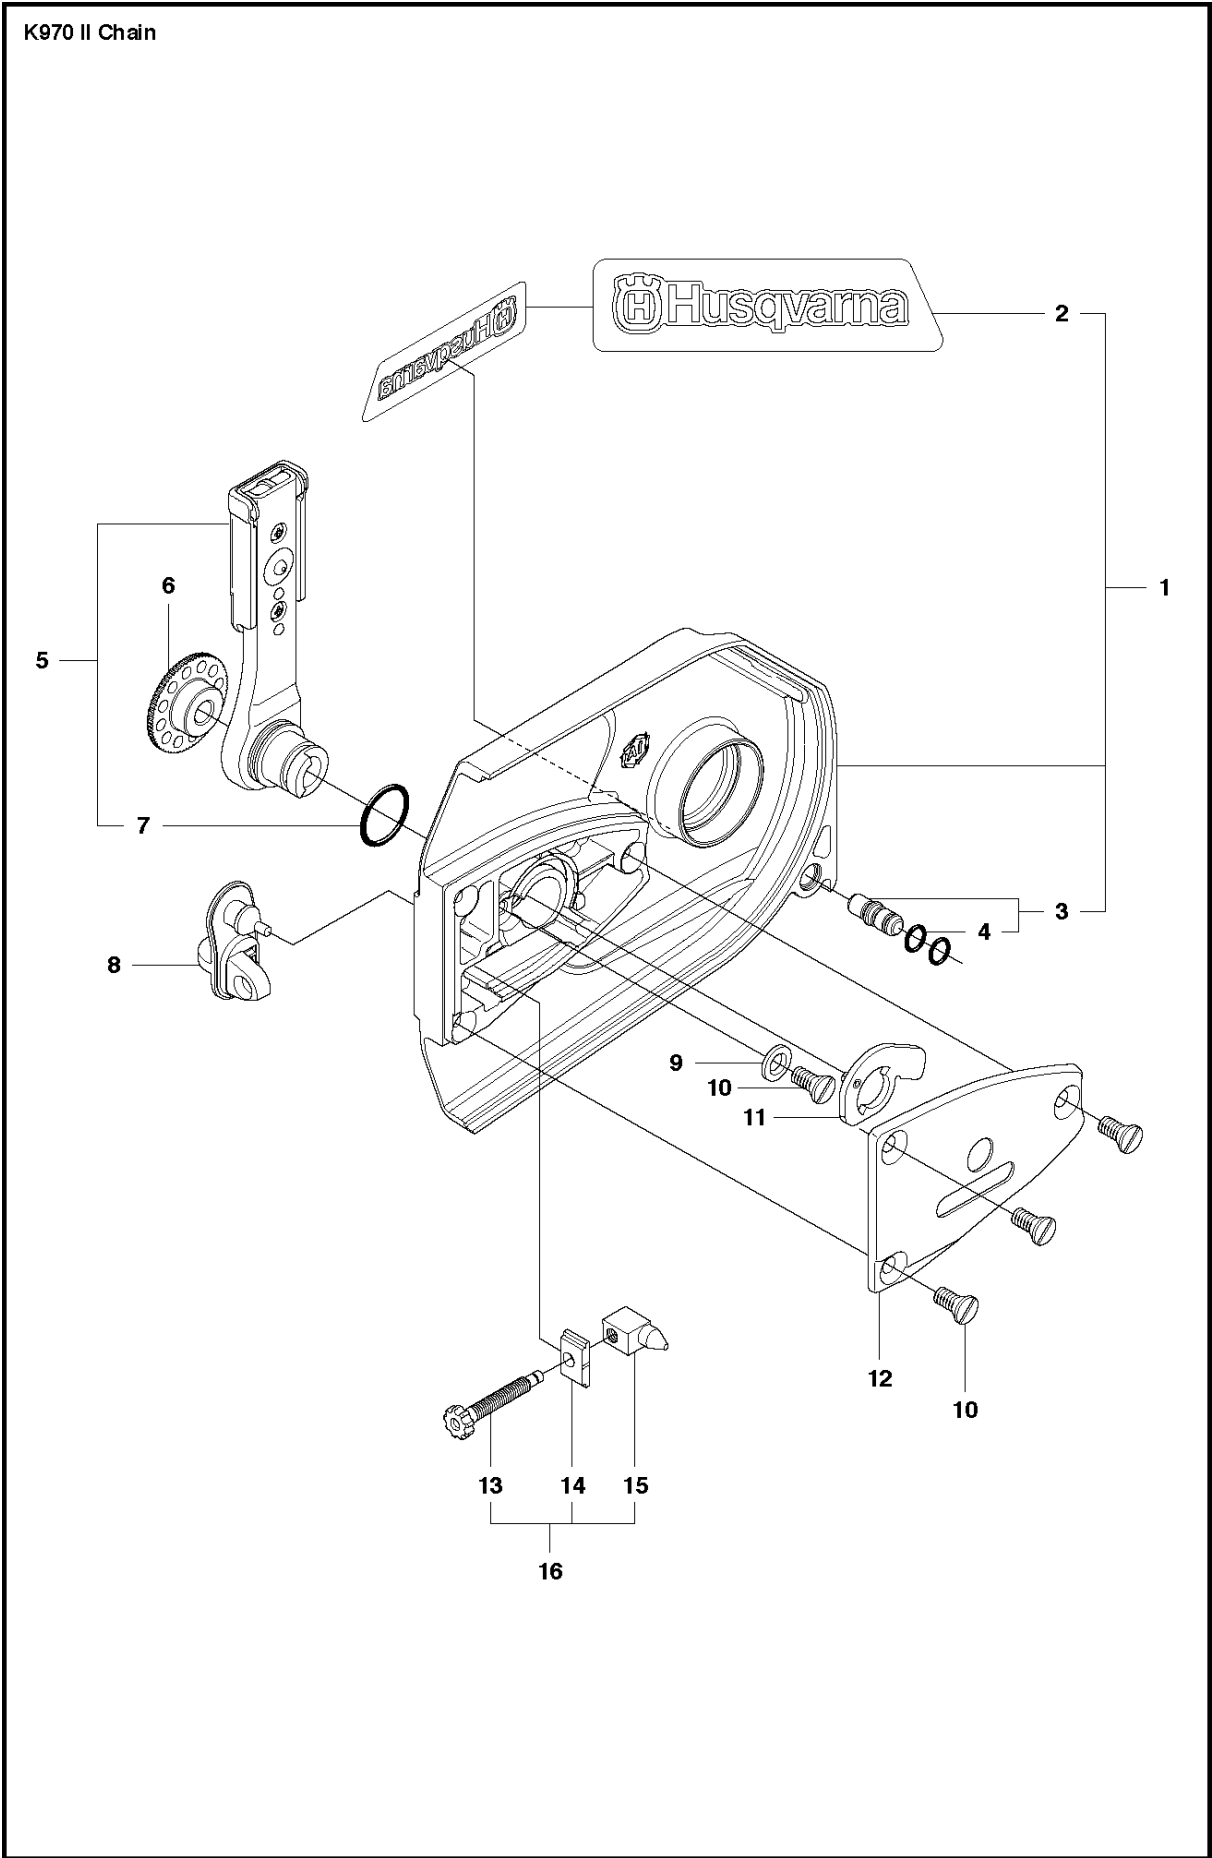

## CARBURETOR

K970 II CHAIN, 2015-03

Ref	Part No	Description	Remark	QTY KIT
1	505 28 33-06	HOSE CLAMP		1
2	506 41 41-01	INLET PIPE		1
3	544 15 01-01	FLANGE		1
4	503 21 53-16	SCREW ITXSCM		2
5	544 11 39-01	CONSOLE		1
6	503 21 53-30	SCREW ITXSCM		1
7	506 41 42-01	PLATE		1
8	584 91 30-01	CARBURETOR	Walbro RWJ-5	1
9	505 14 84-01	LEVER		1
10	576 49 04-01	THROTTLE CABLE ASSY		1
11	522 85 62-01	FLANGE INLET PIPE		1
12	521 92 67-01	INLET PIPE		1
13	510 24 39-01	FILTER CONNECTION		1
14	501 97 18-01	SCREW ITXSCM		2
15	586 06 21-01	CHISEL GUIDE		1
16	506 23 20-11	CHOKE	Incl. 17	1
17	506 27 25-01	WEAR PROTECTION		1
18	502 44 58-01	GASKET KIT	Walbro RWJ-5	1
19	502 44 59-02	REPAIR KIT	Walbro RWJ-5	1

## CLUTCH

K970 II CHAIN, 2015-03

Ref	Part No	Description	Remark	QTY KIT
1	506 28 76-01	FJÄDERRING		1
2	506 33 44-01	SUPPORT CUP		1
3	506 33 42-01	RIM SPROCKET		1
4	506 34 09-11	GEAR WHEEL	Incl. 5	1
5	503 25 53-01	NEEDLE BEARING		1
6	506 28 75-02	CIRCLIP		2
7	740 44 07-00	O-RING		1
8	725 64 53-01	SCREW IHCSFM		1
9	506 35 44-02	WEAR PROTECTION		1
10	503 21 53-65	SCREW ITXSCM		1
11	577 30 84-01	PIPE		1
12	503 21 53-10	SCREW ITXSCM		1
13	506 32 95-05	BAR BRACKET	Incl. 14	1
14	506 40 13-01	BUSHING		1
15	506 33 38-02	CLUTCH ASSY	Incl. 16	1
16	503 14 51-01	CLUTCH SPRING		3
17	506 39 96-02	SHIELD		1
18	720 13 07-10	PARALLEL PIN		2

## CLUTCH COVER

K970 II CHAIN, 2015-03

Ref	Part No	Description	Remark	QTY KIT
1	506 33 25-05	CLUTCH COVER	Incl. 2, 3	1
2	544 87 23-01	LABEL		1
3	544 05 77-01	GUIDE PIN	Incl. 4	1
4	740 42 04-00	O-RING		2
5	506 34 10-04	LEVER	Incl. 7	1
6	506 39 88-01	ADJUSTING NUT		1
7	740 48 18-02	O-RING		1
8	506 33 34-02	COVER		1
9	506 33 28-01	LOCK WASHER		1
10	723 53 27-51	SCREW SLCSFM		3
11	506 34 72-01	LEVER		1
12	506 33 35-01	HUB CAP		1
13	506 38 77-01	SCREW		1
14	506 33 32-01	PLATE		1
15	506 33 33-01	PAWL		1
16	506 35 94-03	SCREW	Incl. 13 - 15	1