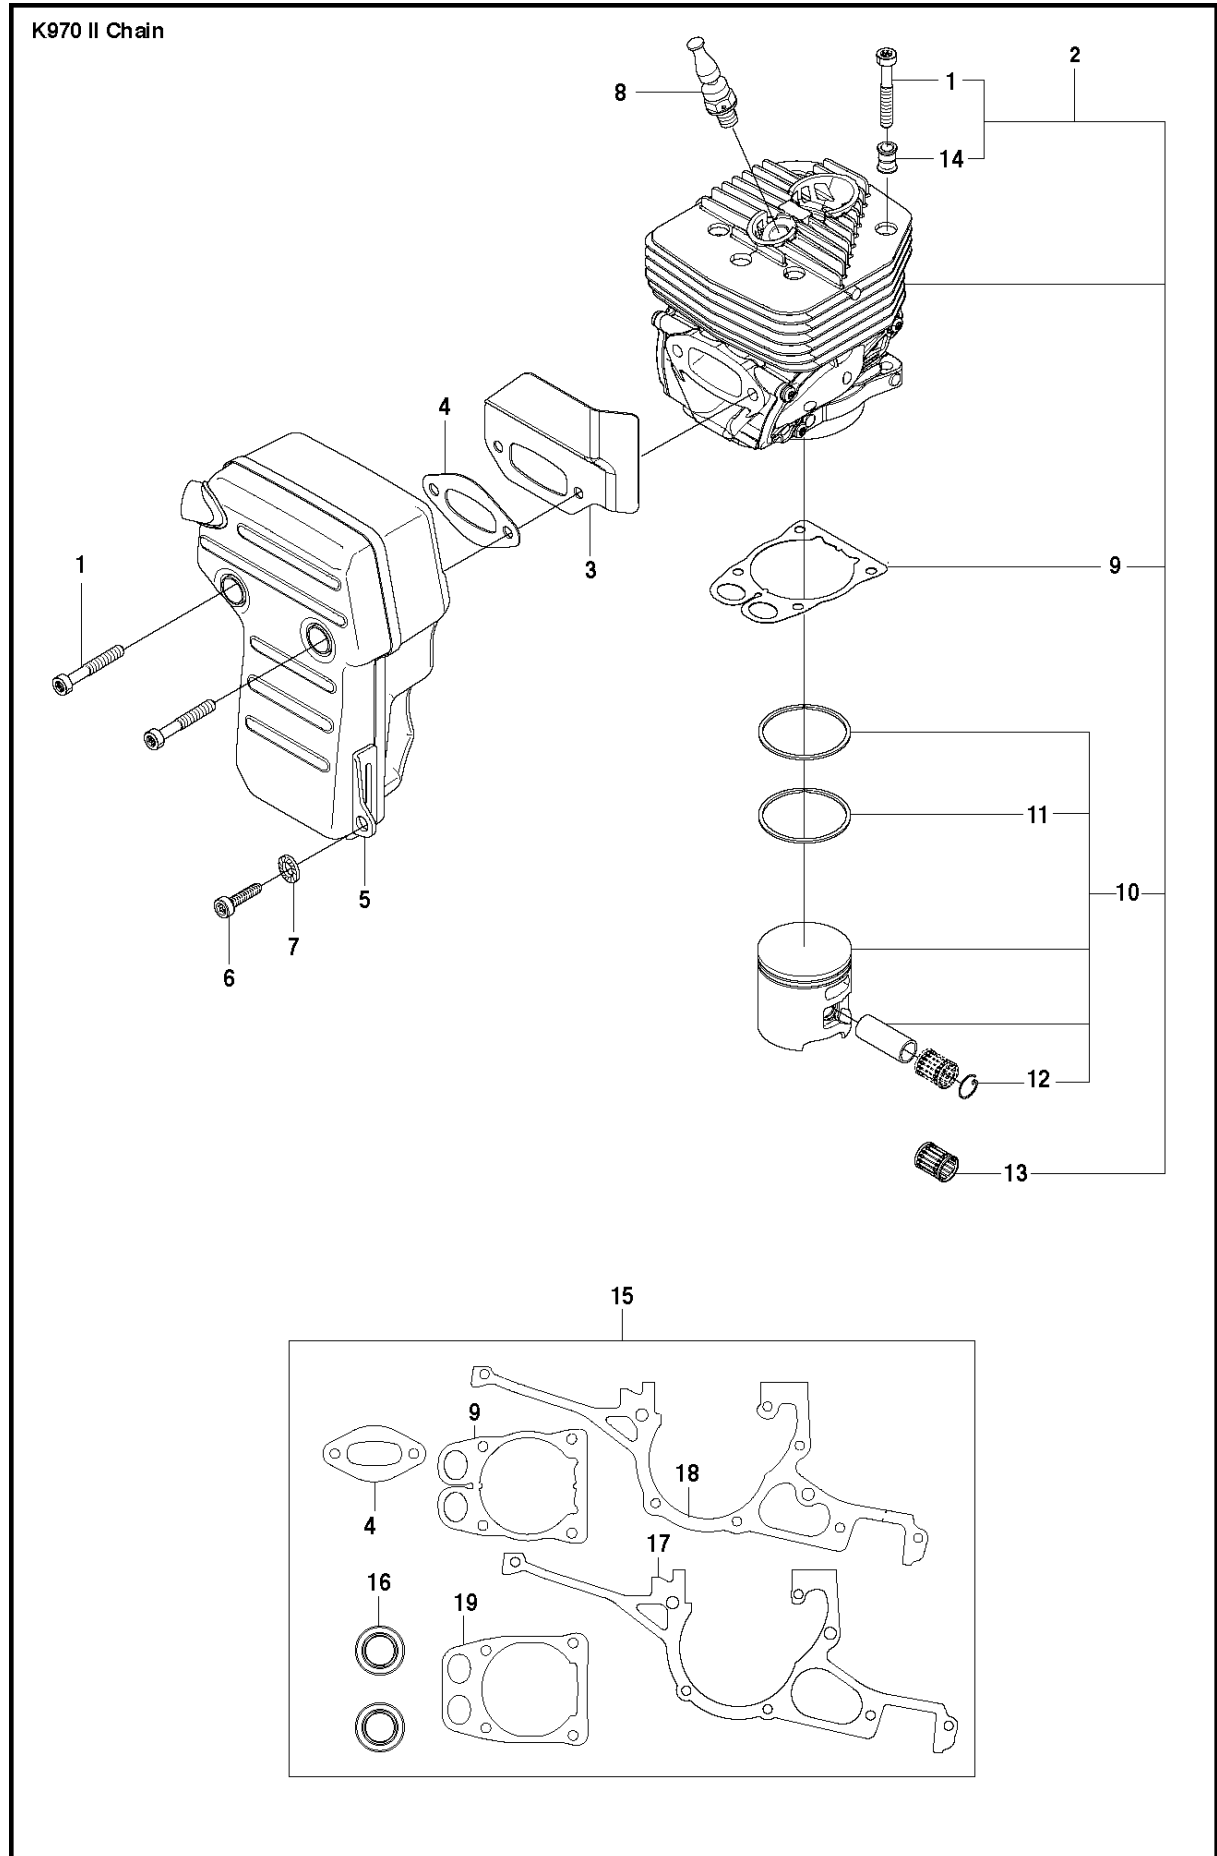

## CLUTCH

K970 II CHAIN, 2015-03

Ref	Part No	Description	Remark	QTY KIT
1	506 28 76-01	FJÄDERRING		1
2	506 33 44-01	SUPPORT CUP		1
3	506 33 42-01	RIM SPROCKET		1
4	506 34 09-11	GEAR WHEEL	Incl. 5	1
5	503 25 53-01	NEEDLE BEARING		1
6	506 28 75-02	CIRCLIP		2
7	740 44 07-00	O-RING		1
8	725 64 53-01	SCREW IHCSFM		1
9	506 35 44-02	WEAR PROTECTION		1
10	503 21 53-65	SCREW ITXSCM		1
11	577 30 84-01	PIPE		1
12	503 21 53-10	SCREW ITXSCM		1
13	506 32 95-05	BAR BRACKET	Incl. 14	1
14	506 40 13-01	BUSHING		1
15	506 33 38-02	CLUTCH ASSY	Incl. 16	1
16	503 14 51-01	CLUTCH SPRING		3
17	506 39 96-02	SHIELD		1
18	720 13 07-10	PARALLEL PIN		2

## CLUTCH COVER

K970 II CHAIN, 2015-03

Ref	Part No	Description	Remark	QTY KIT
1	506 33 25-05	CLUTCH COVER	Incl. 2, 3	1
2	544 87 23-01	LABEL		1
3	544 05 77-01	GUIDE PIN	Incl. 4	1
4	740 42 04-00	O-RING		2
5	506 34 10-04	LEVER	Incl. 7	1
6	506 39 88-01	ADJUSTING NUT		1
7	740 48 18-02	O-RING		1
8	506 33 34-02	COVER		1
9	506 33 28-01	LOCK WASHER		1
10	723 53 27-51	SCREW SLCSFM		3
11	506 34 72-01	LEVER		1
12	506 33 35-01	HUB CAP		1
13	506 38 77-01	SCREW		1
14	506 33 32-01	PLATE		1
15	506 33 33-01	PAWL		1
16	506 35 94-03	SCREW	Incl. 13 - 15	1

## CRANKCASE

K970 II CHAIN, 2015-03

Ref	Part No	Description	Remark	QTY KIT
1	587 92 78-01	CRANKCASE ASSY	Incl. 2 - 10, 14	1
2	503 21 53-49	SCREW ITXSCM		7
3	503 26 02-04	SEALING RING		2
4	584 95 08-01	BAR BOLT		1
5	501 27 08-01	GUIDE BUSHING		2
6	577 98 89-01	GASKET		1
7	503 25 00-02	BALL BEARING		2
8	522 85 61-01	RUBBER BUSHING		1
9	725 54 53-01	SCREW IHSCM		2
10	544 22 98-06	GASKET KIT	Incl. 3 , 6, 11-12, 15-16	1
11	576 49 94-01	GASKET		1
12	506 37 81-01	GASKET MUFFLER		1
13	503 22 21-02	LOCKING NUT		1
14	503 23 04-03	WASHER		2
15	506 41 39-04	GASKET		1
16	579 34 00-01	GASKET		1

CRANKSHAFT

K970 II CHAIN, 2015-03

Ref	Part No	Description	Remark	QTY KIT
1	544 98 39-02	CRANKSHAFT ASSY	Incl. 2 - 4	1
2	503 25 00-02	BALL BEARING		2
3	506 41 44-01	CUP		2
4	503 25 61-01	NEEDLE BEARING		1