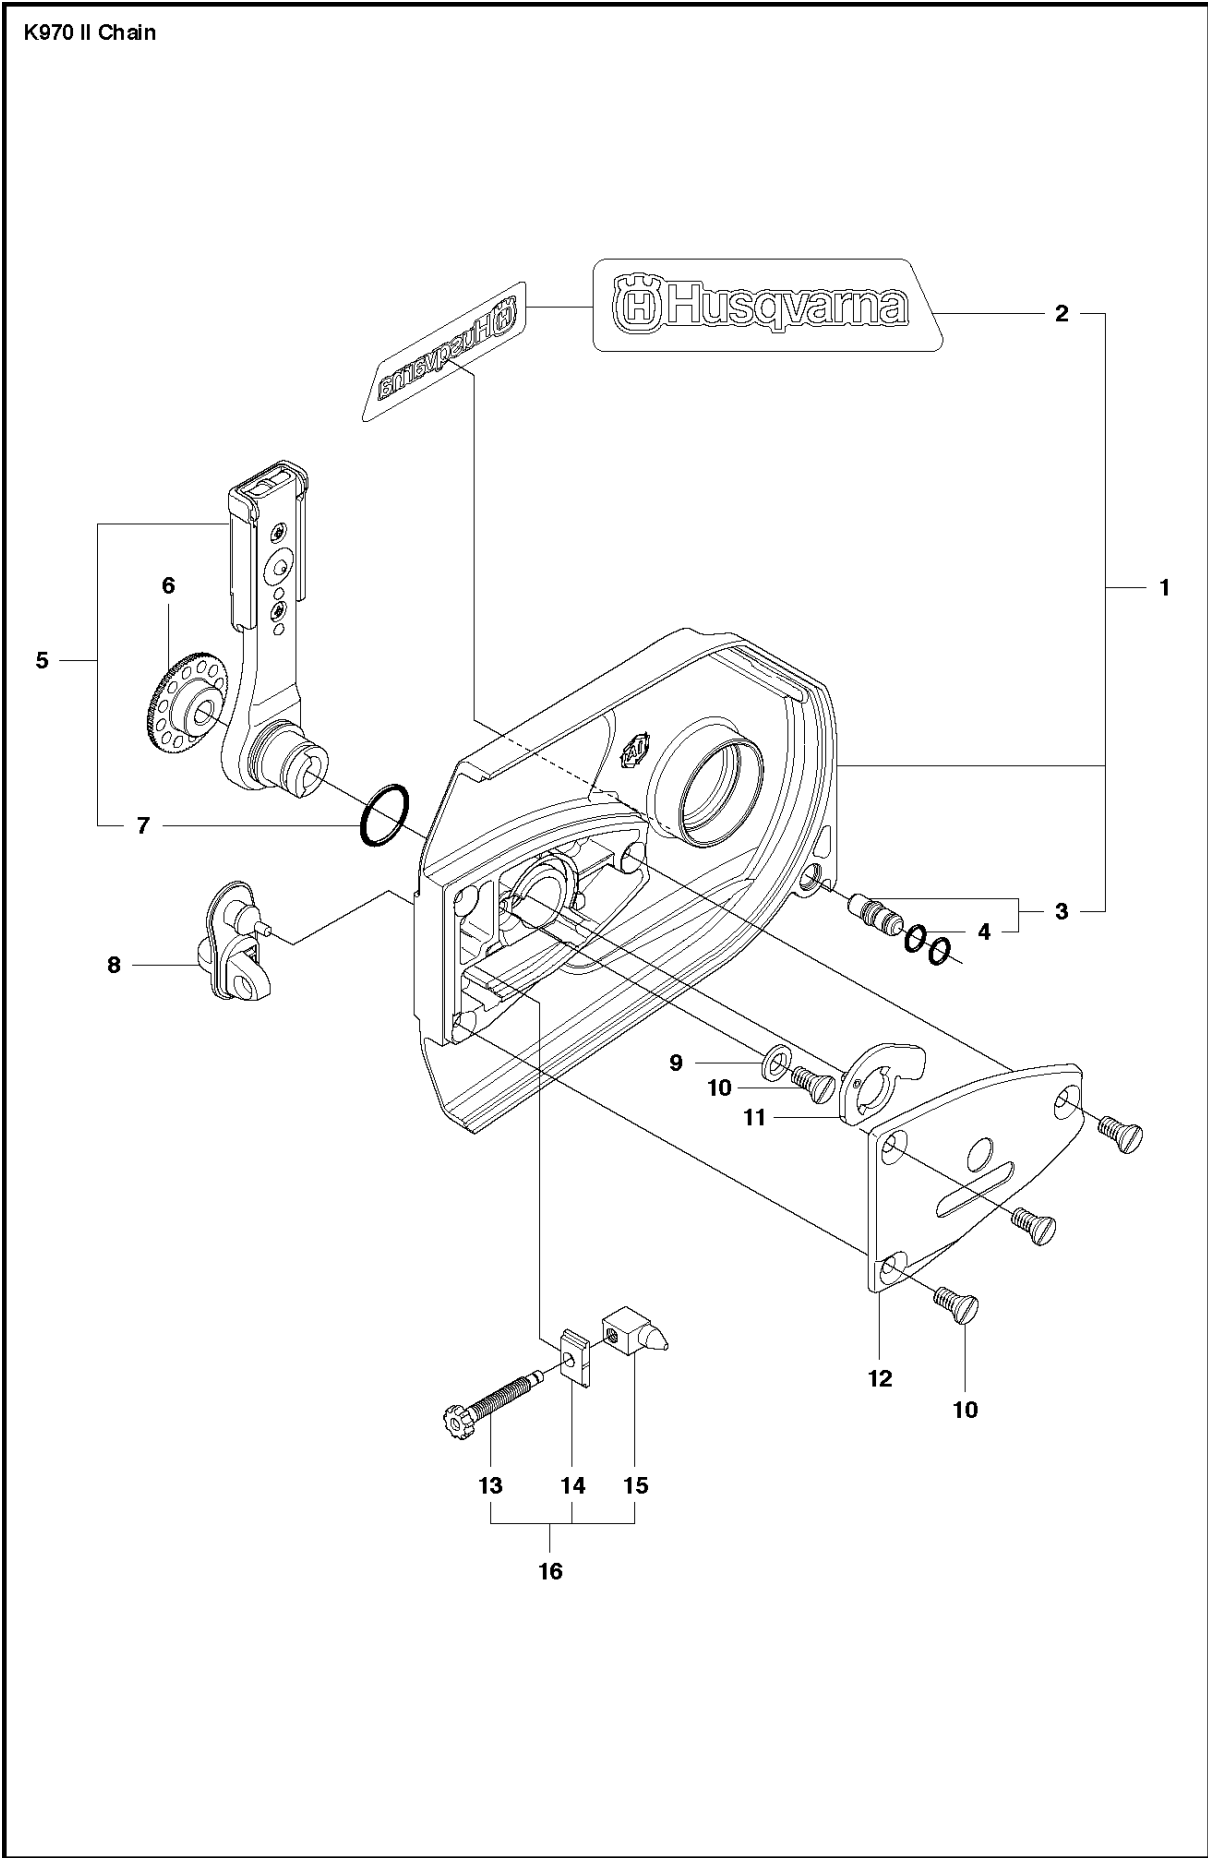

## CARBURETOR

K970 II CHAIN, 2015-03

Ref	Part No	Description	Remark	QTY KIT
1	505 28 33-06	HOSE CLAMP		1
2	506 41 41-01	INLET PIPE		1
3	544 15 01-01	FLANGE		1
4	503 21 53-16	SCREW ITXSCM		2
5	544 11 39-01	CONSOLE		1
6	503 21 53-30	SCREW ITXSCM		1
7	506 41 42-01	PLATE		1
8	584 91 30-01	CARBURETOR	Walbro RWJ-5	1
9	505 14 84-01	LEVER		1
10	576 49 04-01	THROTTLE CABLE ASSY		1
11	522 85 62-01	FLANGE INLET PIPE		1
12	521 92 67-01	INLET PIPE		1
13	510 24 39-01	FILTER CONNECTION		1
14	501 97 18-01	SCREW ITXSCM		2
15	586 06 21-01	CHISEL GUIDE		1
16	506 23 20-11	CHOKE	Incl. 17	1
17	506 27 25-01	WEAR PROTECTION		1
18	502 44 58-01	GASKET KIT	Walbro RWJ-5	1
19	502 44 59-02	REPAIR KIT	Walbro RWJ-5	1

## CLUTCH

K970 II CHAIN, 2015-03

Ref	Part No	Description	Remark	QTY KIT
1	506 28 76-01	FJÄDERRING		1
2	506 33 44-01	SUPPORT CUP		1
3	506 33 42-01	RIM SPROCKET		1
4	506 34 09-11	GEAR WHEEL	Incl. 5	1
5	503 25 53-01	NEEDLE BEARING		1
6	506 28 75-02	CIRCLIP		2
7	740 44 07-00	O-RING		1
8	725 64 53-01	SCREW IHCSFM		1
9	506 35 44-02	WEAR PROTECTION		1
10	503 21 53-65	SCREW ITXSCM		1
11	577 30 84-01	PIPE		1
12	503 21 53-10	SCREW ITXSCM		1
13	506 32 95-05	BAR BRACKET	Incl. 14	1
14	506 40 13-01	BUSHING		1
15	506 33 38-02	CLUTCH ASSY	Incl. 16	1
16	503 14 51-01	CLUTCH SPRING		3
17	506 39 96-02	SHIELD		1
18	720 13 07-10	PARALLEL PIN		2

## CLUTCH COVER

K970 II CHAIN, 2015-03

Ref	Part No	Description	Remark	QTY KIT
1	506 33 25-05	CLUTCH COVER	Incl. 2, 3	1
2	544 87 23-01	LABEL		1
3	544 05 77-01	GUIDE PIN	Incl. 4	1
4	740 42 04-00	O-RING		2
5	506 34 10-04	LEVER	Incl. 7	1
6	506 39 88-01	ADJUSTING NUT		1
7	740 48 18-02	O-RING		1
8	506 33 34-02	COVER		1
9	506 33 28-01	LOCK WASHER		1
10	723 53 27-51	SCREW SLCSFM		3
11	506 34 72-01	LEVER		1
12	506 33 35-01	HUB CAP		1
13	506 38 77-01	SCREW		1
14	506 33 32-01	PLATE		1
15	506 33 33-01	PAWL		1
16	506 35 94-03	SCREW	Incl. 13 - 15	1